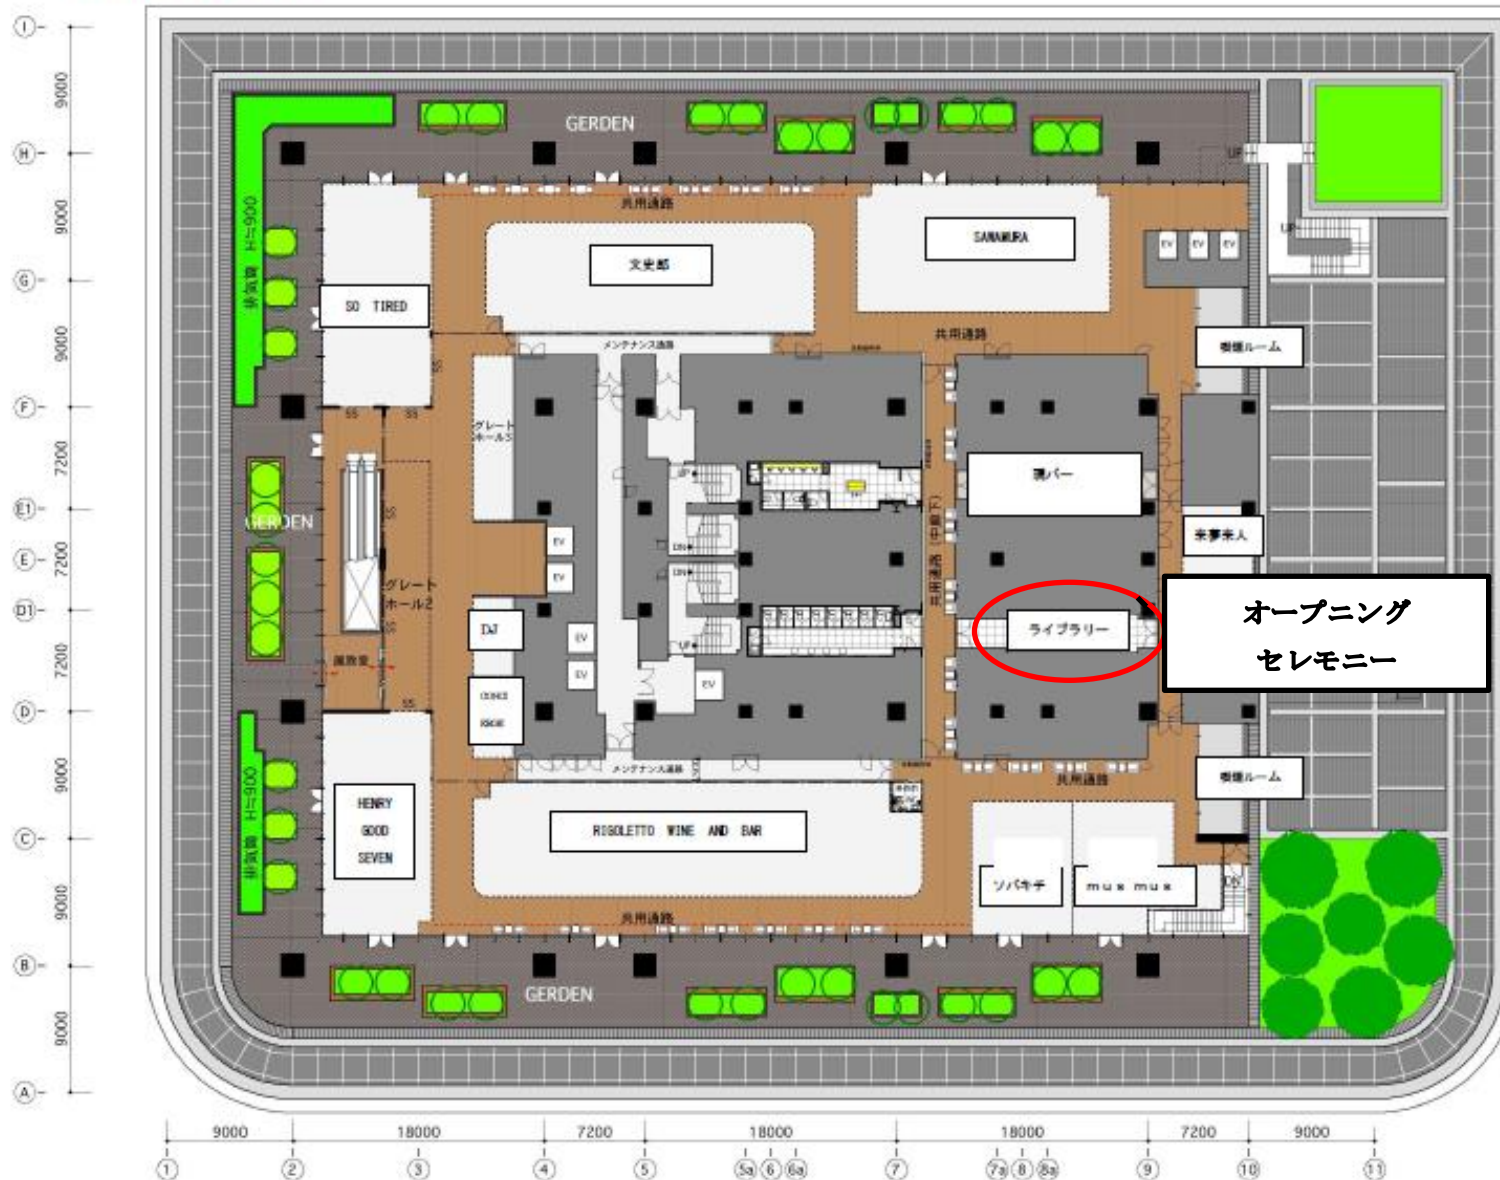

丸の内ハウス 平面図

7F
(marunouchi)
HOUSE

オープニング
セレモニー