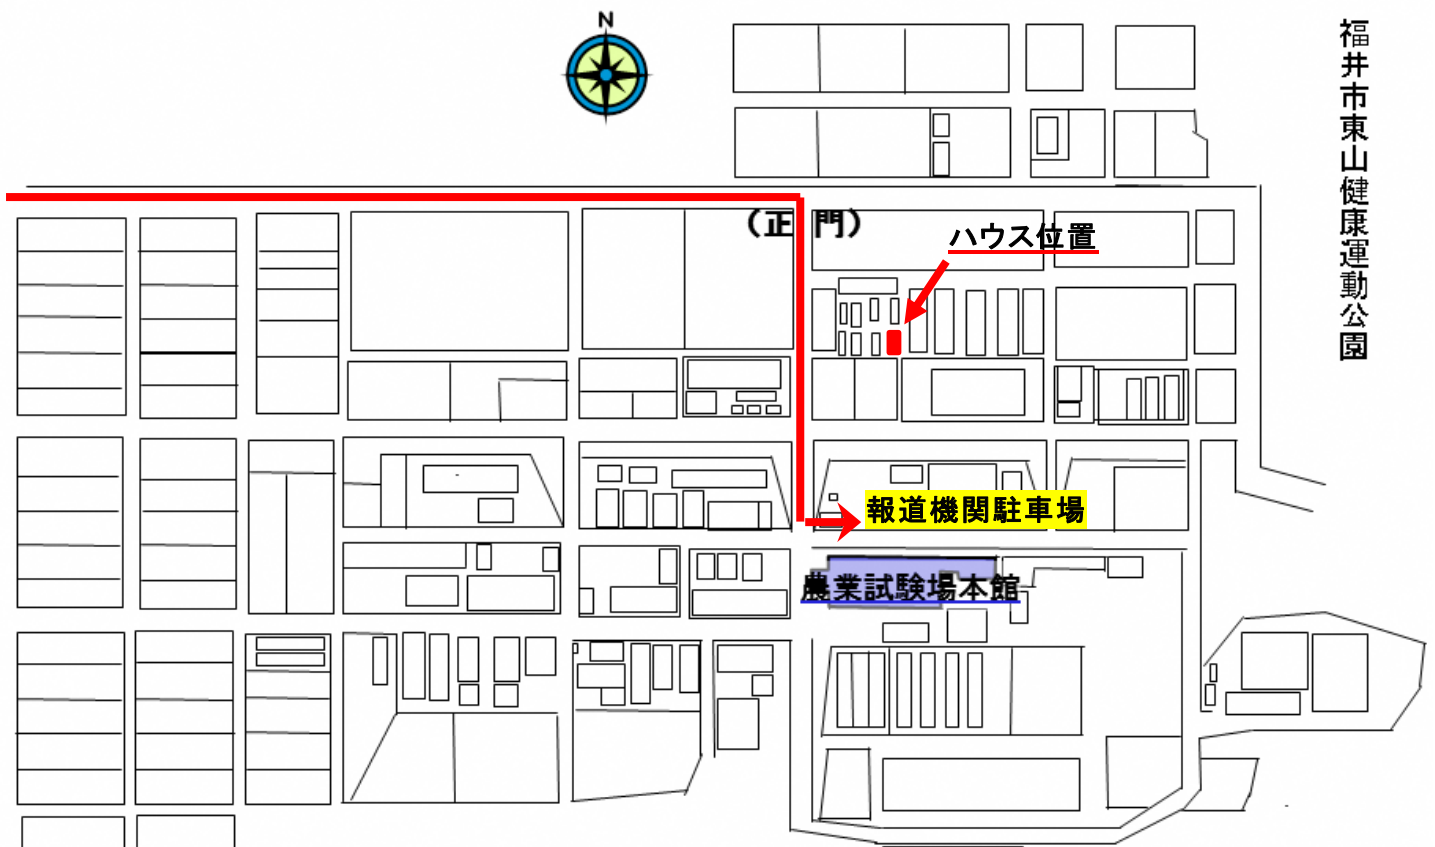

福井県農業試験場の位置図（福井市寮町）

<広域図>

ハウス環境制御装置説明会位置図（福井県農業試験場）

当日の公開内容についての説明を大会議室で行い、その後ハウスでデモを行います。

13:00～ 本館2階 大会議室

13:30～ 場内ハウス