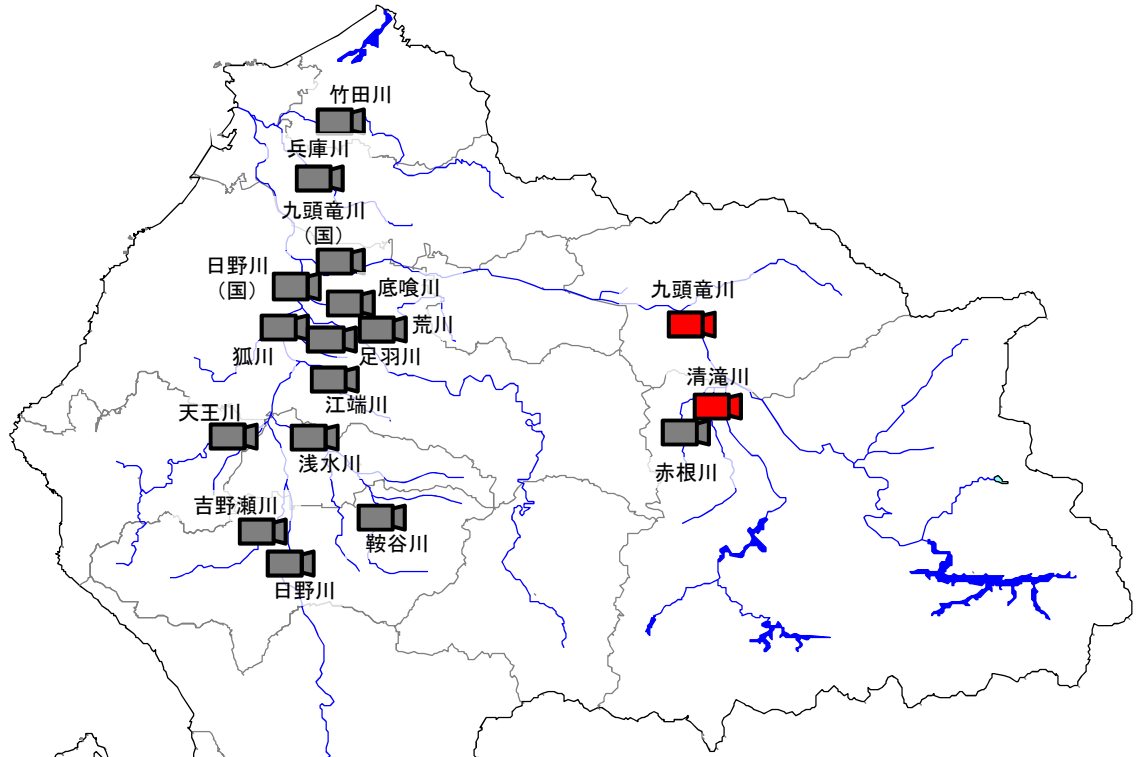

# 河川監視カメラの配置

河川監視カメラ画像(例)

-  河川監視カメラ(既設)
-  河川監視カメラ(増設)

河川監視カメラ画像(夜間例)