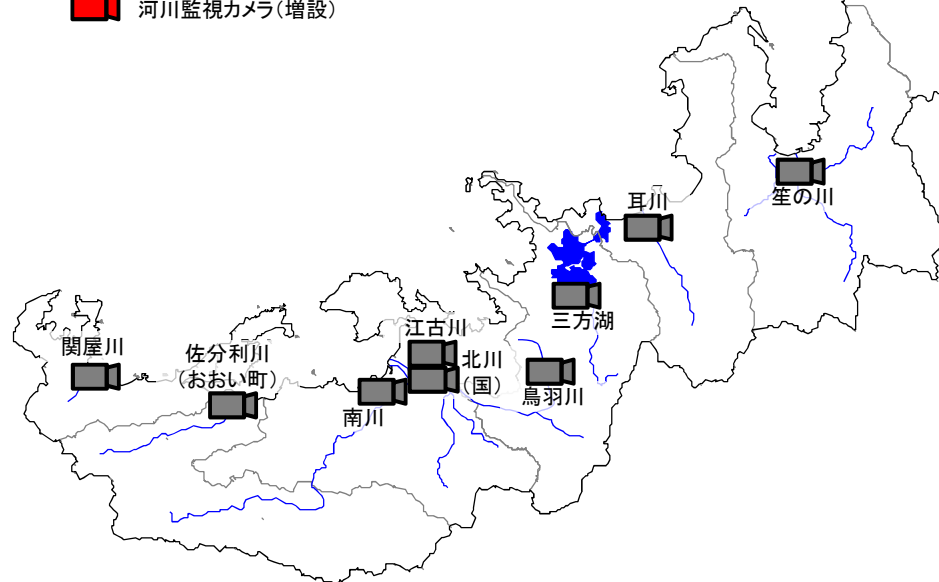

# 河川監視カメラの配置

河川監視カメラ画像(例)

-  河川監視カメラ(既設)
-  河川監視カメラ(増設)

河川監視カメラ画像(夜間例)