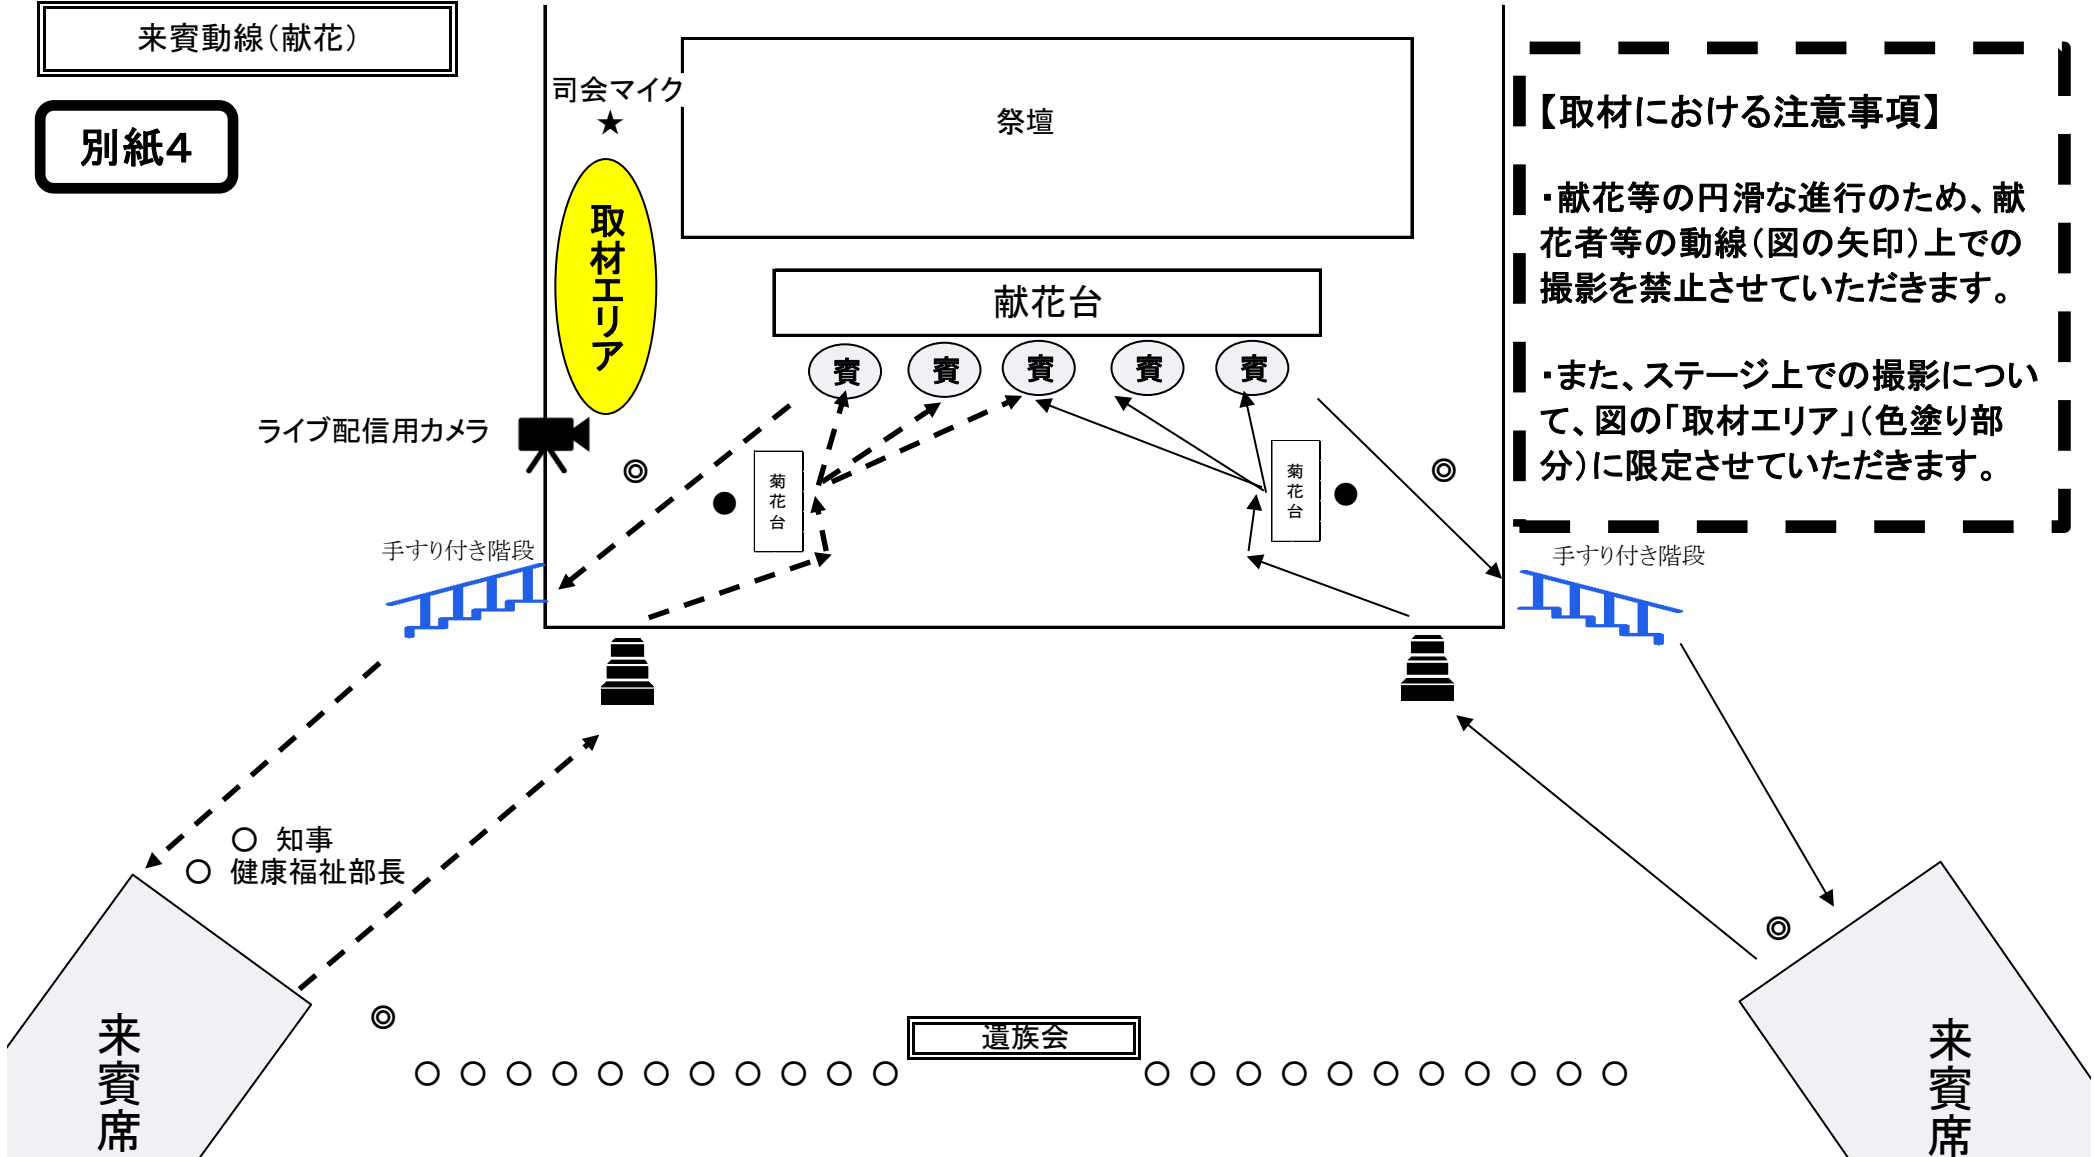

来賓動線(献花)

別紙4

【取材における注意事項】

・献花等の円滑な進行のため、献花者等の動線(図の矢印)上での撮影を禁止させていただきます。

・また、ステージ上での撮影について、図の「取材エリア」(色塗り部分)に限定させていただきます。