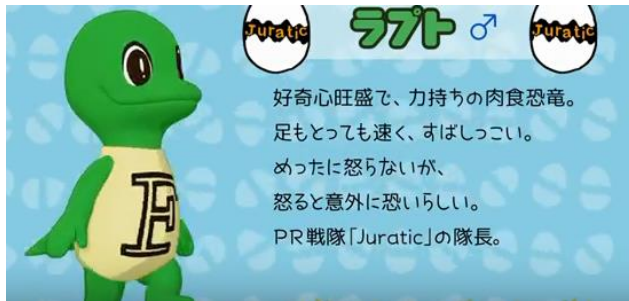

アニメ「ジュラチック」について

【アニメパート(例)】

【実写パート(例)】

東尋坊

福井県陶芸館