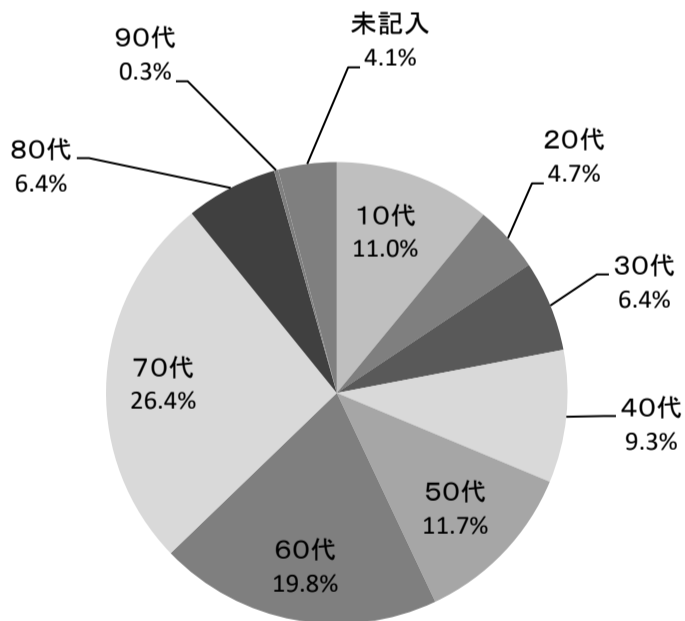

第23回ふくい風花随筆文学賞 応募状況

《応募状況》

対象	応募作品数	(うちU30対象)
一般の部	1,368編	(214編)
高校生の部	3,293編	
合計	4,661編	(214編)

《一般の部 地域別》

《一般の部 年代別》

《高校生の部 都道府県別応募状況》

福井県	3,213	愛知県	2
岩手県	1	三重県	1
千葉県	1	京都府	11
東京都	2	大阪府	3
山梨県	5	奈良県	2
長野県	2	兵庫県	7
岐阜県	19	大分県	1
富山県	1	福岡県	17
石川県	1	宮崎県	2
滋賀県	1	長崎県	1
		合計	3,293

《一般の部 都道府県別応募状況》

都道府県	地域	応募数
北海道	北海道・東北	41
青森県		10
岩手県		11
宮城県		16
秋田県		12
山形県		14
福島県	7	関東・甲信越
茨城県	12	
栃木県	17	
群馬県	9	
埼玉県	54	
千葉県	44	
東京都	218	
神奈川県	75	
山梨県	6	
長野県	19	
新潟県	15	北陸
富山県	9	
石川県	12	
福井県	229	中部
岐阜県	39	
静岡県	24	
愛知県	59	
三重県	21	近畿
滋賀県	14	
京都府	29	
大阪府	101	
兵庫県	58	
奈良県	24	
和歌山県	9	
鳥取県	4	
島根県	3	
岡山県	9	
広島県	8	
山口県	14	
徳島県	7	
香川県	10	
愛媛県	18	
高知県	3	
福岡県	34	九州・沖縄
佐賀県	6	
長崎県	4	
熊本県	9	
大分県	4	
宮崎県	9	
鹿児島県	7	海外
沖縄県	6	
韓国	1	
中国	1	
ドイツ	1	
オランダ	1	海外
モンゴル	1	
合計		1,368