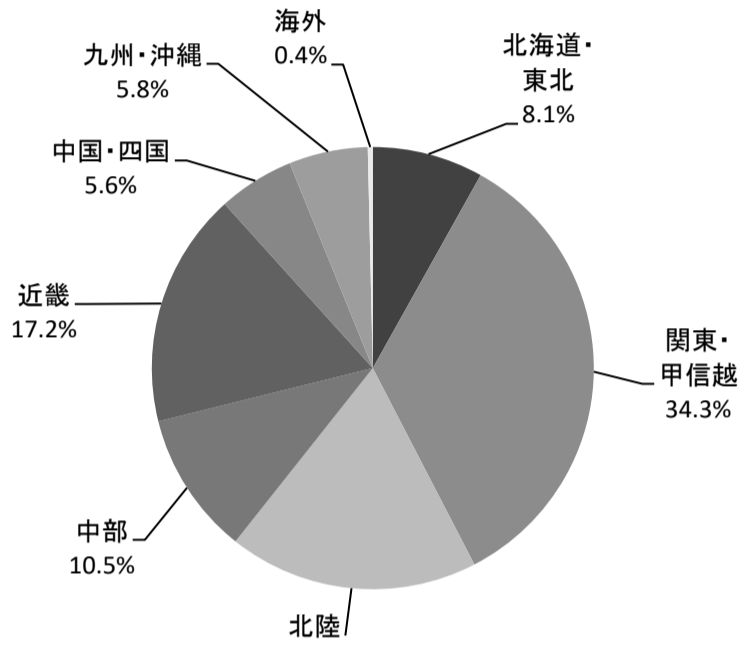

第23回ふくい風花随筆文学賞 応募状況

《応募状況》

対象	応募作品数	(うちU30対象)
一般の部	1,368編	(214編)
高校生の部	3,293編	
合計	4,661編	(214編)

《一般の部 地域別》

《一般の部 年代別》

《高校生の部 都道府県別応募状況》

福井県	3,213	愛知県	2
岩手県	1	三重県	1
千葉県	1	京都府	11
東京都	2	大阪府	3
山梨県	5	奈良県	2
長野県	2	兵庫県	7
岐阜県	19	大分県	1
富山県	1	福岡県	17
石川県	1	宮崎県	2
滋賀県	1	長崎県	1
		合計	3,293

《一般の部 都道府県別応募状況》

都道府県	地域	応募数
北海道	北海道・東北	41
青森県		10
岩手県		11
宮城県		16
秋田県		12
山形県		14
福島県	7	関東・甲信越
茨城県	12	
栃木県	17	
群馬県	9	
埼玉県	54	
千葉県	44	
東京都	218	
神奈川県	75	
山梨県	6	
長野県	19	
新潟県	15	北陸
富山県	9	
石川県	12	
福井県	229	中部
岐阜県	39	
静岡県	24	
愛知県	59	
三重県	21	近畿
滋賀県	14	
京都府	29	
大阪府	101	
兵庫県	58	
奈良県	24	
和歌山県	9	
鳥取県	4	
島根県	3	
岡山県	9	
広島県	8	
山口県	14	
徳島県	7	
香川県	10	
愛媛県	18	
高知県	3	
福岡県	34	九州・沖縄
佐賀県	6	
長崎県	4	
熊本県	9	
大分県	4	
宮崎県	9	
鹿児島県	7	海外
沖縄県	6	
韓国	1	
中国	1	
ドイツ	1	
オランダ	1	海外
モンゴル	1	
合計		1,368