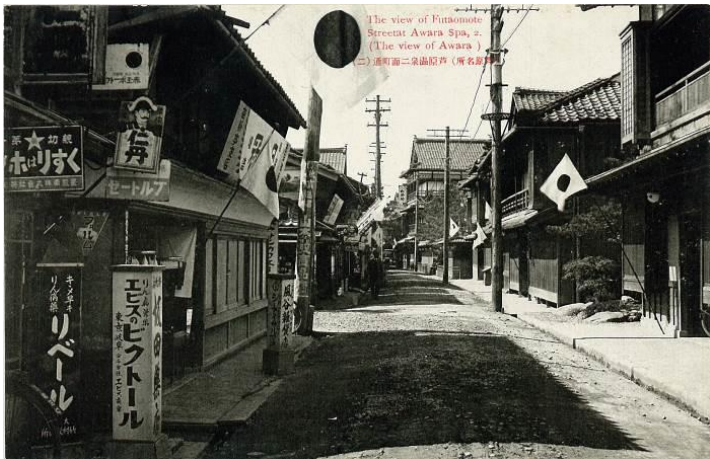

芦原温泉二面町通（現あわら市）

県立こども歴史文化館蔵