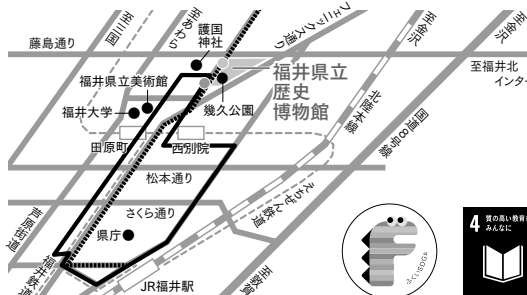

トピック展示

「笏谷石で作ろう! MY 狛犬」
(北陸中学校2年生のみなさんの作品)

越前の神社に残されている狛犬は、絵馬と同じように神社に奉納された品です。当館での校外学習で笏谷石で作られた狛犬の魅力に触れたみなさんが、自分のアイデアを深め、「創造」を膨らませて取り組んだ狛犬たちをご紹介します。

福井県立歴史博物館
〒910-0016 福井県福井市大宮2-19-15
TEL.0776-22-4675 FAX.0776-22-4694
<https://www.pref.fukui.lg.jp/muse/Cul-Hist/>

当館HP

Twitter

県内博物館おすすめ情報