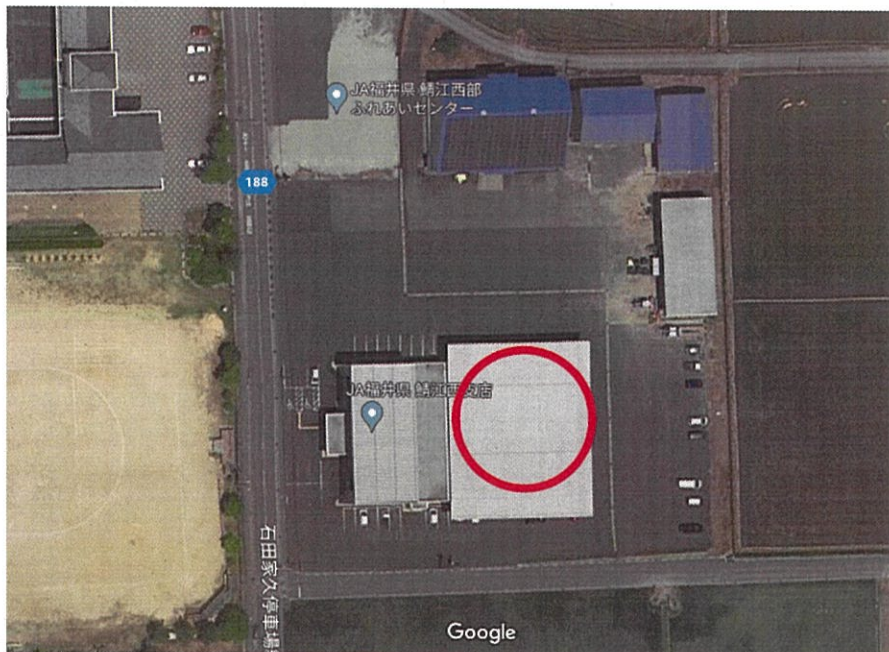

水田園芸排水対策研修会研修会会場（JA福井県鯖江西部ふれあいセンター）位置図  
（鯖江市大倉町21-1）

J A福井県鯖江西部ふれあいセンター資材倉庫平面図