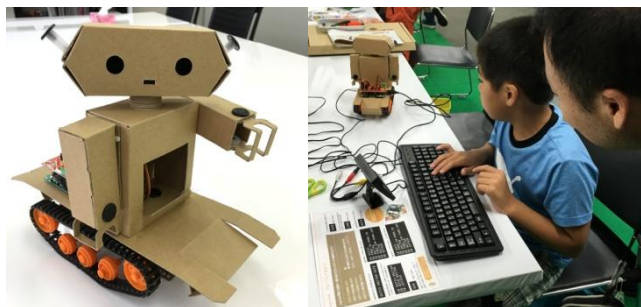

こどもロボット「パプリカ」

プログラミング教室

日時：平成28年11月27日（日）

10:00～16:00 随時受付

概要：ロボットを動かすプログラミングを体験

※「パプリカ」、「Ichigojam」の有料販売有