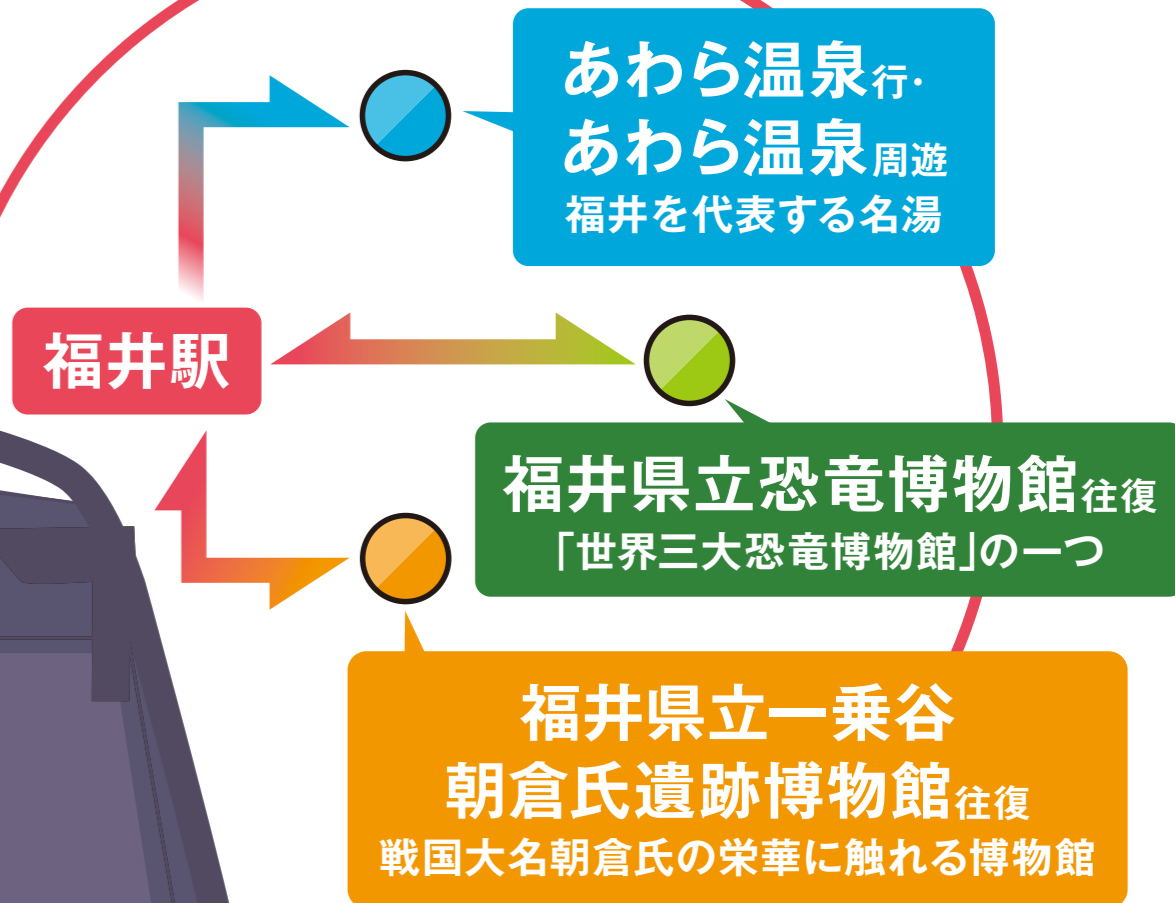

# 福井発、 空想行き。

新感覚XRバス

福井駅から観光地への直行便!

**XRバス運行ルート**

車窓が変化して...

走行風景が...

仮想空間へ!

詳しくは検索

## 福井に行くなら JR東日本びゅうダイナミックレールパックが便利!

**列車 + 宿** を  
自由に組み合わせて  
オリジナルの旅を!

思い立ったら  
Webで予約

1名様から  
予約OK!

※予約時間は4時00分～23時40分となります。

※上記は条件により異なります。

最短、出発当日  
(往路列車発車時刻前)  
まで予約可能

きっぷは駅の  
指定席券売機で  
受取可能