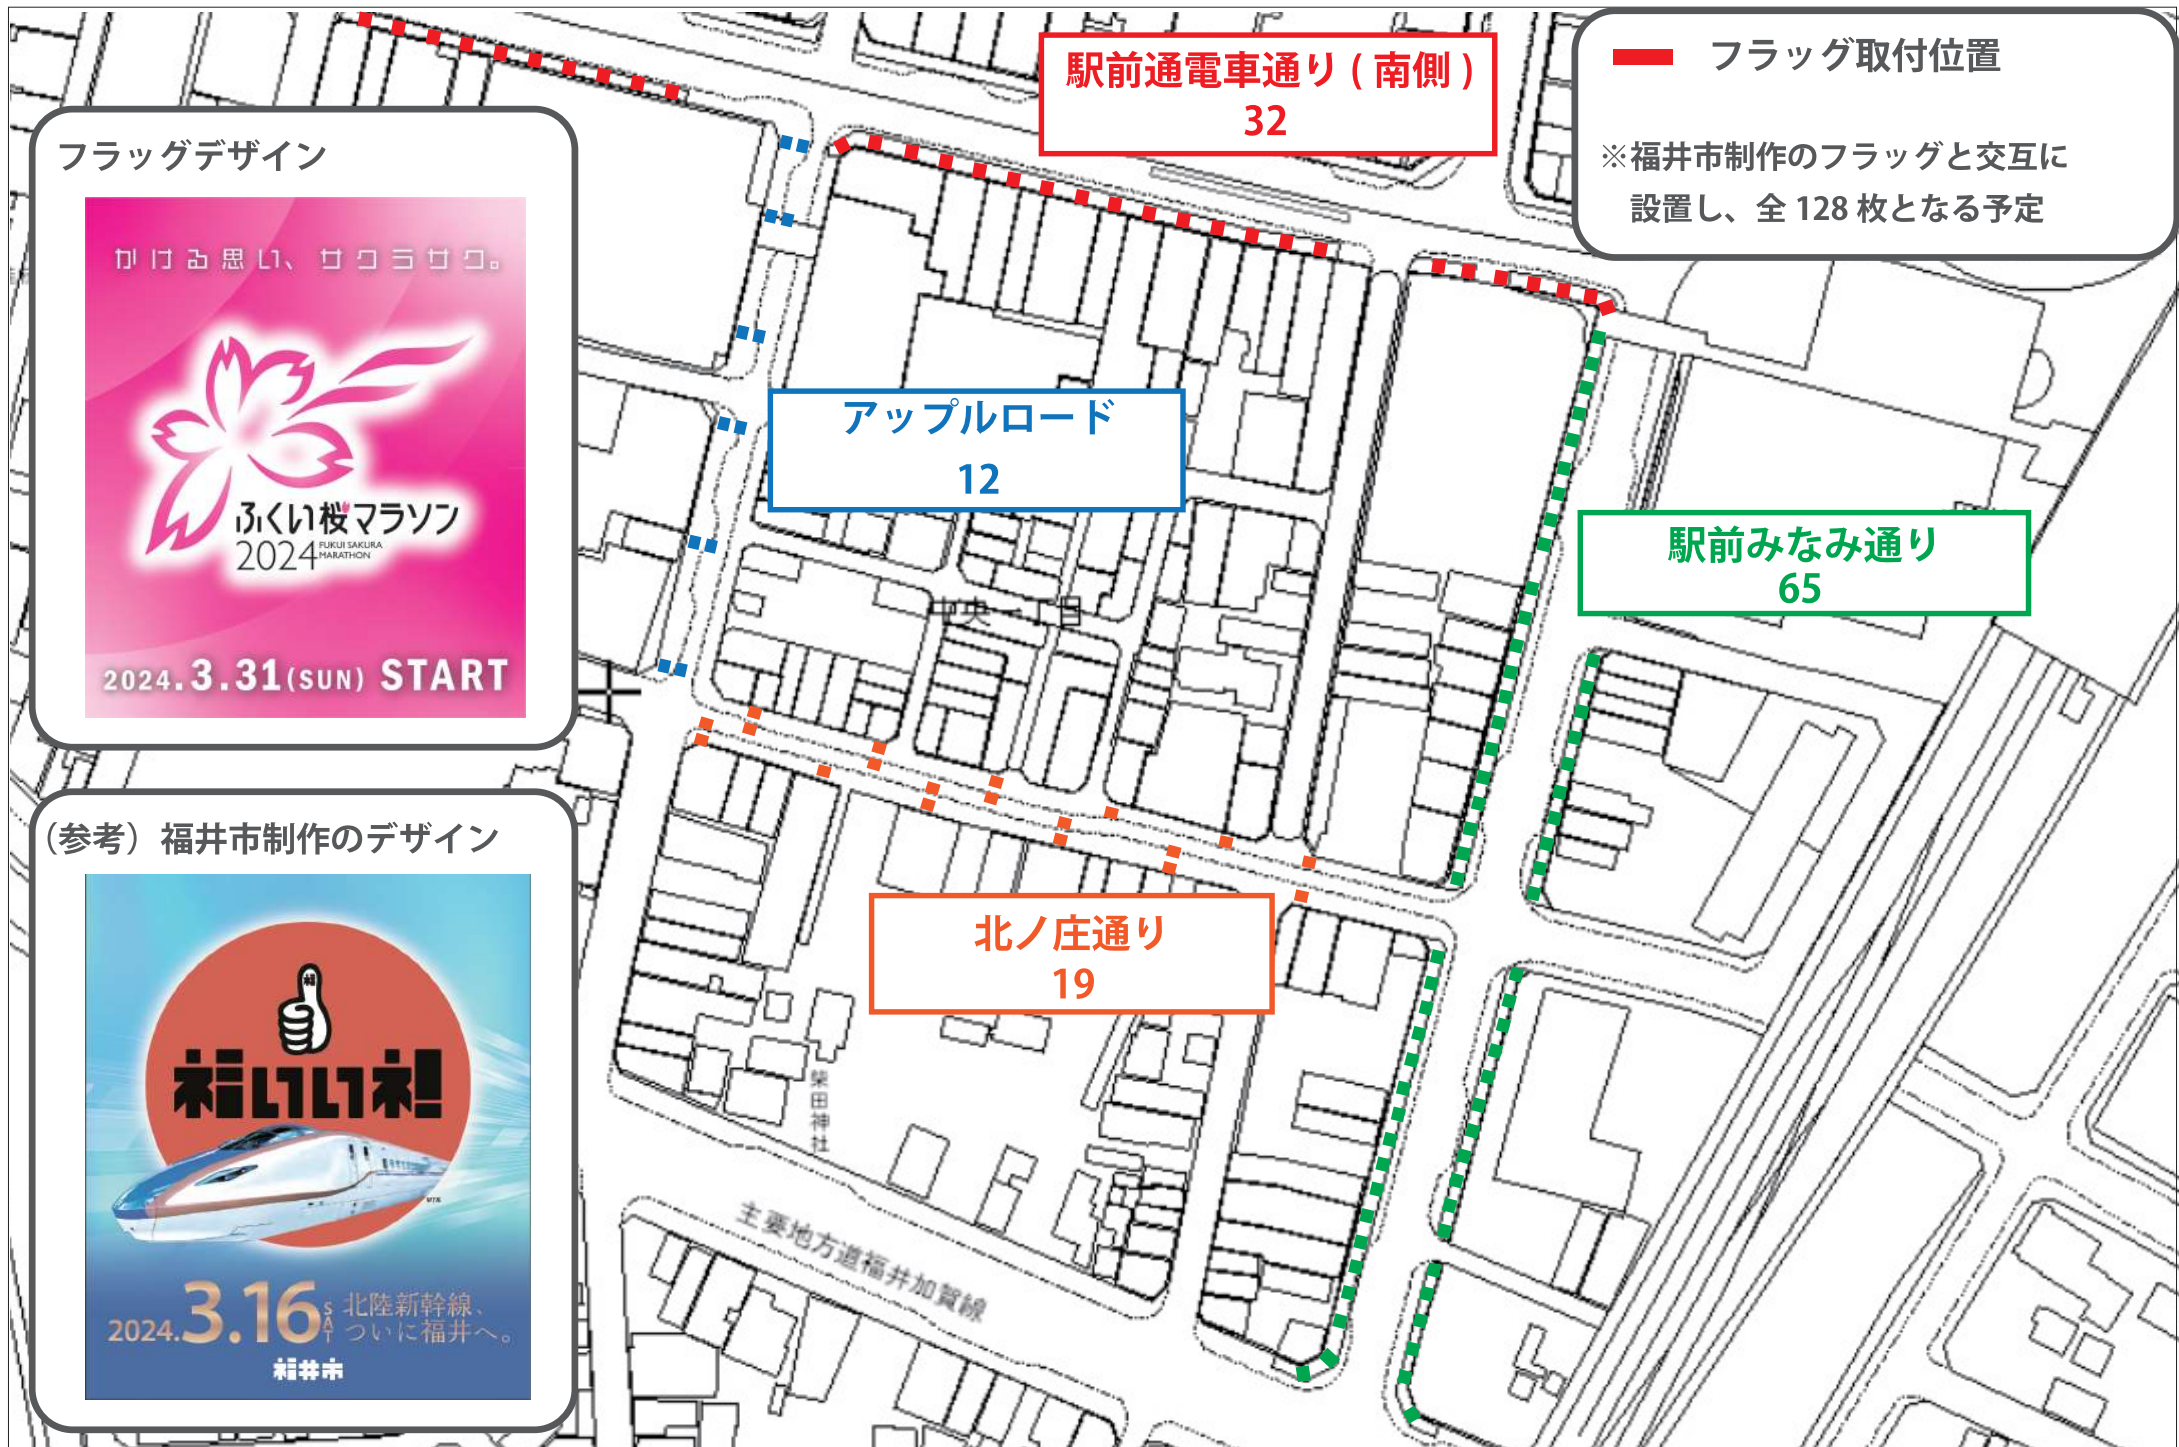

別図アーケードフラッグ位置図

駅前通電車通り(南側)
32

フラッグ取付位置
※福井市制作のフラッグと交互に
設置し、全128枚となる予定

アップルロード
12

駅前みなみ通り
65

北ノ庄通り
19