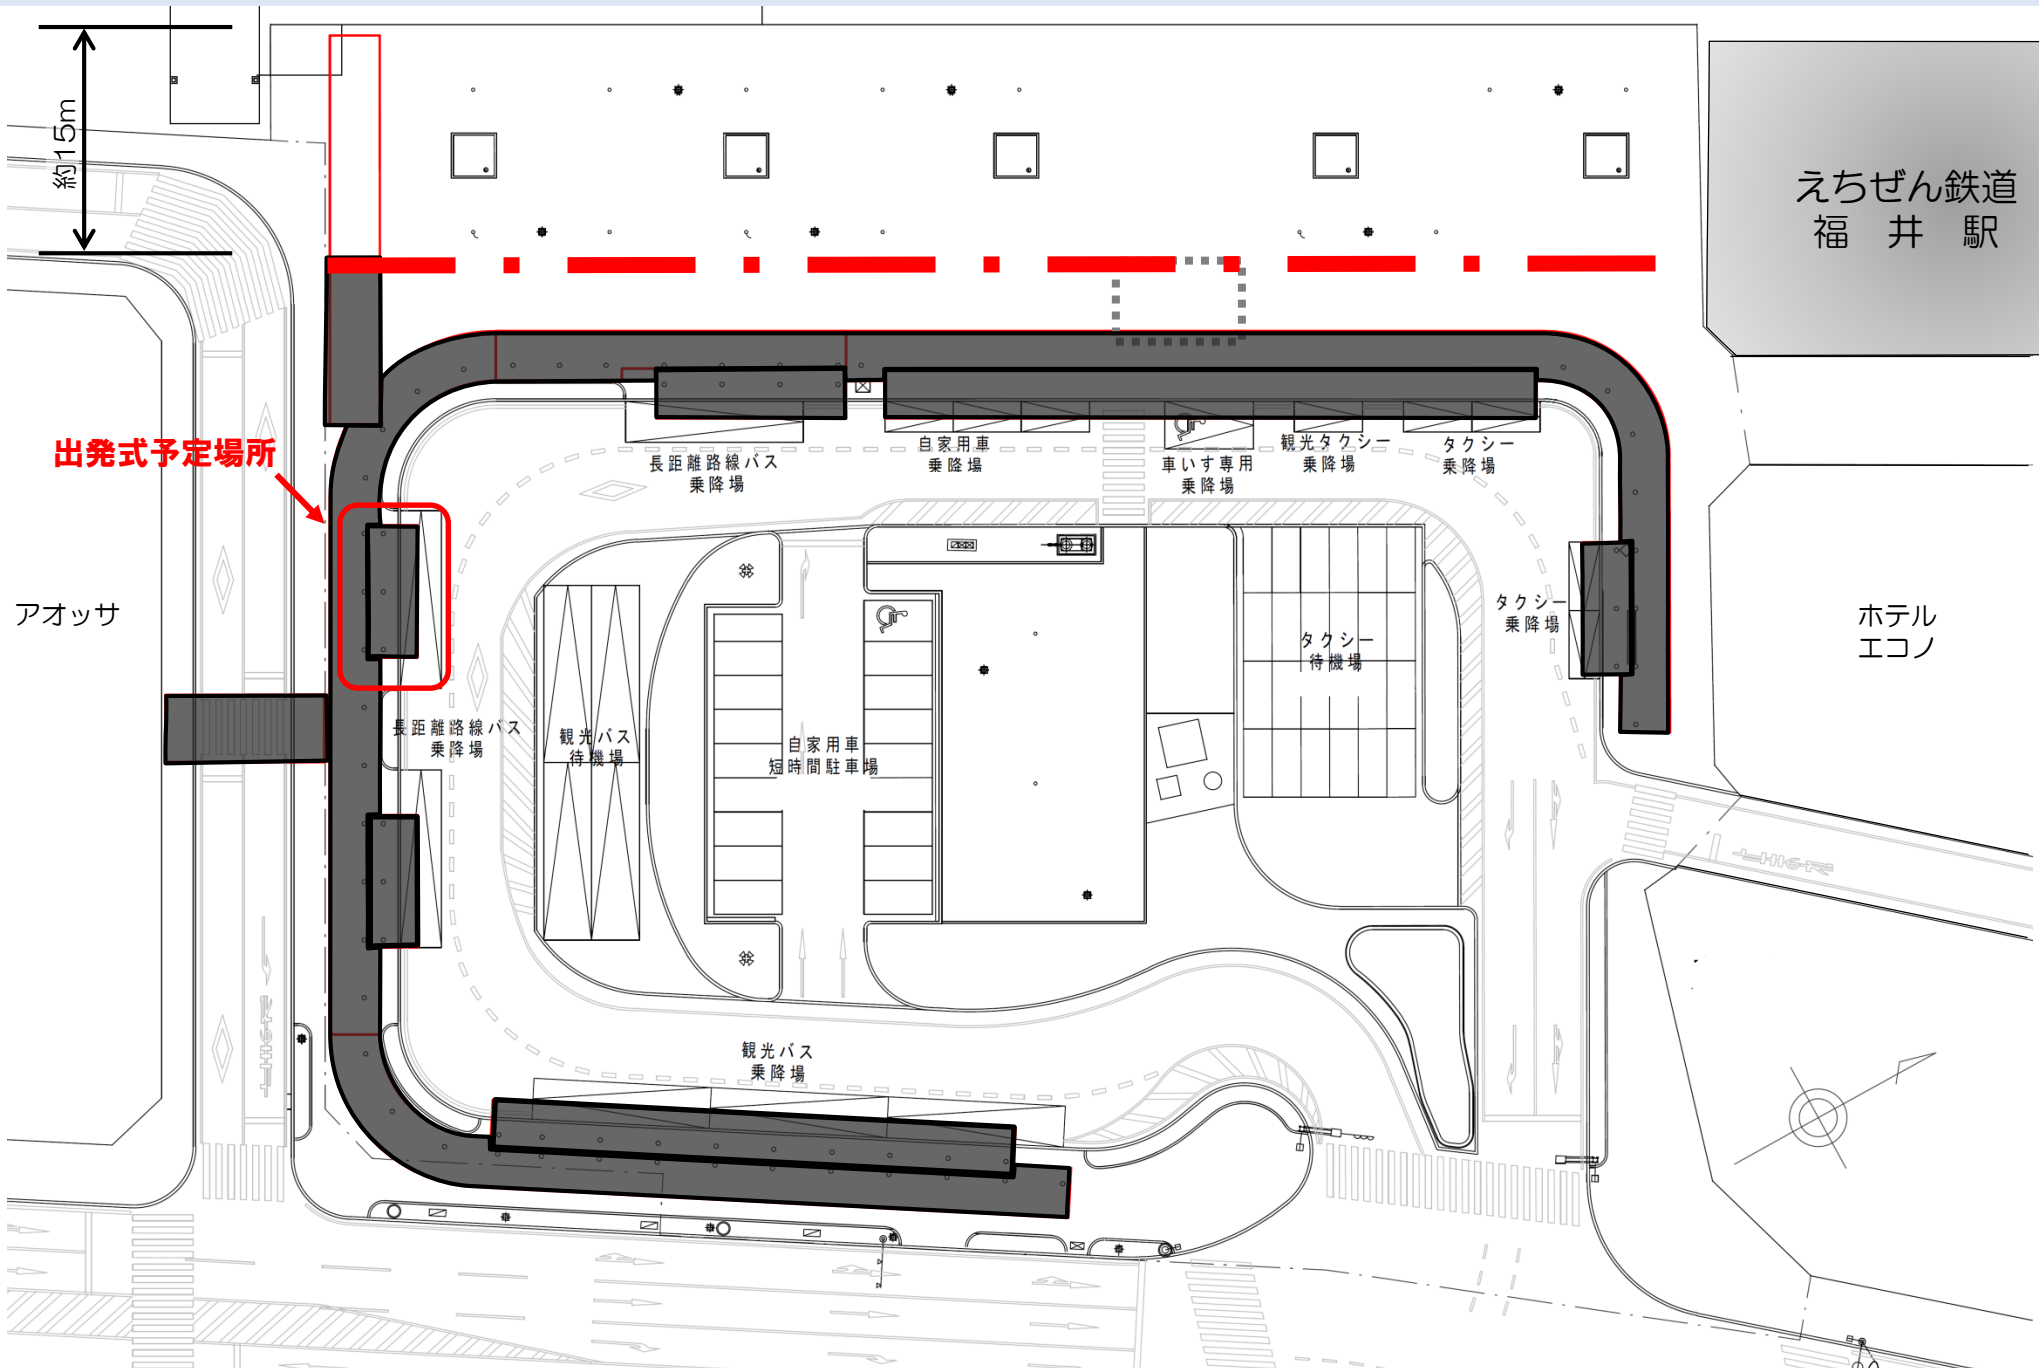

東口駅前広場 平面図

えちぜん鉄道
福井駅

出発式予定場所

アオッサ

ホテル
エコノ

長距離路線バス
乗降場

自家用車
乗降場

車いす専用
乗降場

観光タクシー
乗降場

タクシー
乗降場

タクシー
乗降場

長距離路線バス
乗降場

観光バス
待機場

自家用車
短時間駐車場

タクシー
待機場

観光バス
乗降場