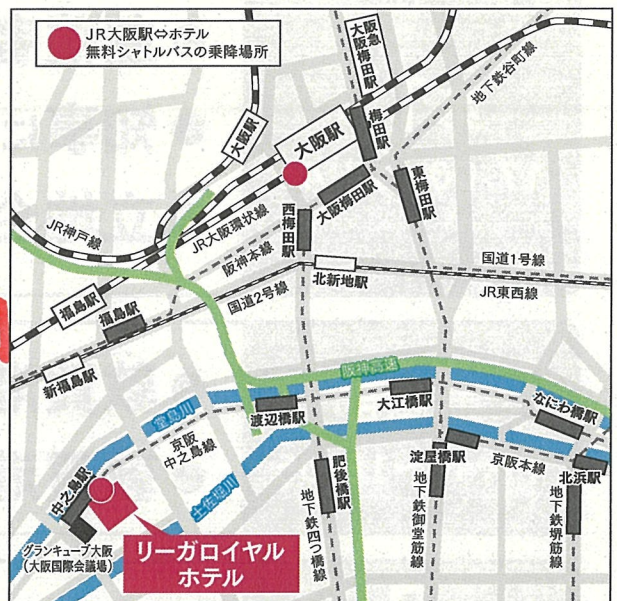

ご来場の方へのお願い

- 当日は、お名刺をご持参ください。
- 当日、発熱・咳等の症状がある場合、体調がすぐれない場合はご来場をお控えください。
- 開演直前は会場の混雑が予想されます。30分前より開場いたしますので、余裕をもってご来場願います。

会場アクセス

リーガロイヤルホテル大阪 **3F光琳の間** **2F山楽の間**

〒530-0005 大阪市北区中之島5-3-68

- 京阪電車中之島線「中之島」駅 地下通路直結
- JR「大阪」駅より「シャトルバス」で 約10分
- JR大阪環状線「福島」駅より 徒歩約15分
- JR東線「新福島」駅より 2番出口より 徒歩約8分
- 阪神電車「福島」駅より 西3番出口より 徒歩約8分