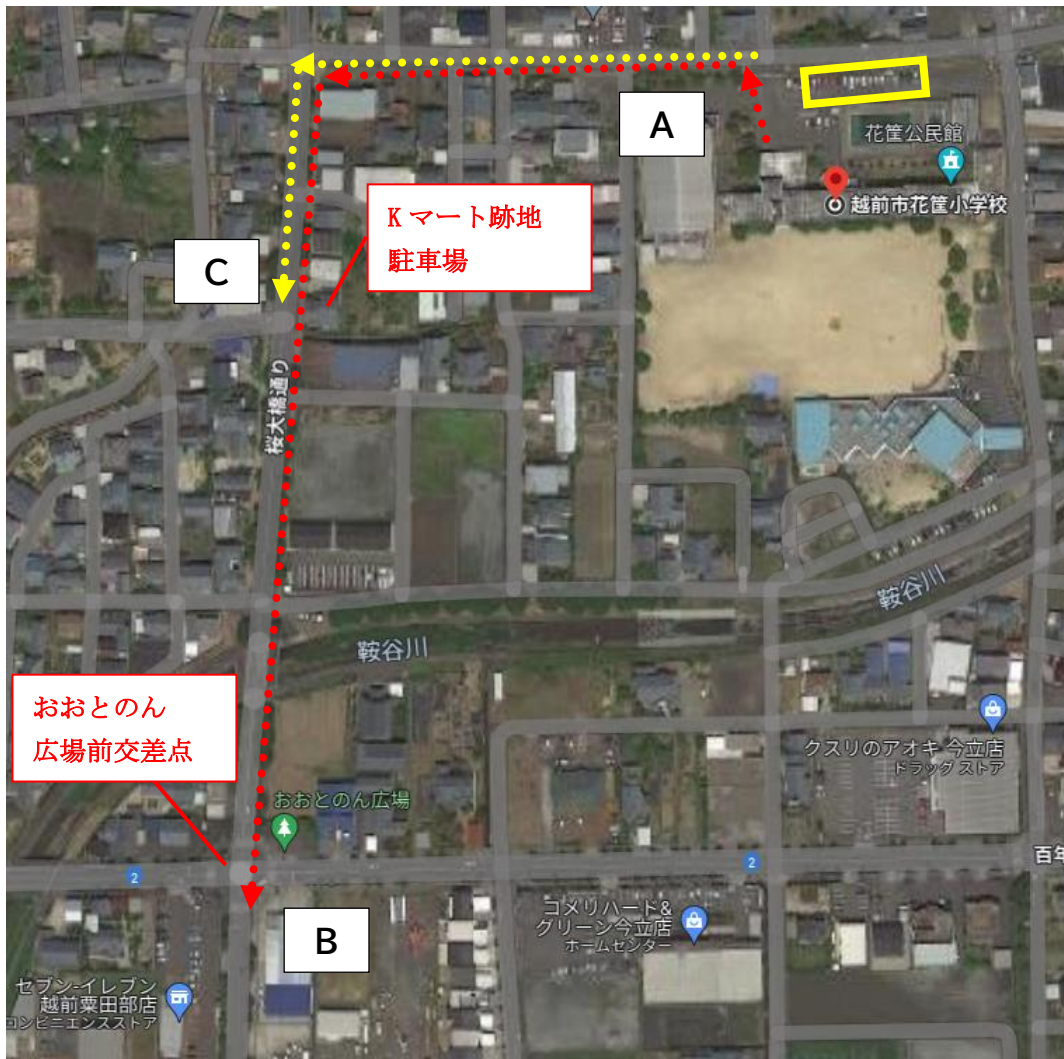

花筐小学校の「子ども重点見守りデー」付添いルート

日時：令和6年6月17日（月）14：30～15：00

場所：越前市花筐小学校（越前市栗田部41-12）

- 1 体育館にて出発式
- 2 児童玄関前で下校児童と、知事、本部長、県教育長等合流
- 3 ・知事、本部長、県教育長等がA地点からB地点まで児童の下校に付添い、見守り活動を行う（約10分）
・県民会議会長等がA地点からC地点まで児童の下校に付添い、見守り活動を行う（約5分）

<下校コース>・A地点 → B地点 約500m

（校門から左折→ 桜大橋通りへ左折→ おおとのん広場前交差点を渡り終えて、付き添い終了）

・A地点 → C地点 約300m

（校門から左折→ 桜大橋通りを横断→ Kマート跡地前まで来て、付き添い終了）

(注意事項)

- ※1 個人情報保護の観点から、撮影後の写真や映像に、児童の氏名（名札等）が映ることは絶対に避けてください。
- ※2 駐車場は、花筐小学校の駐車場（黄色部分）をご利用ください。