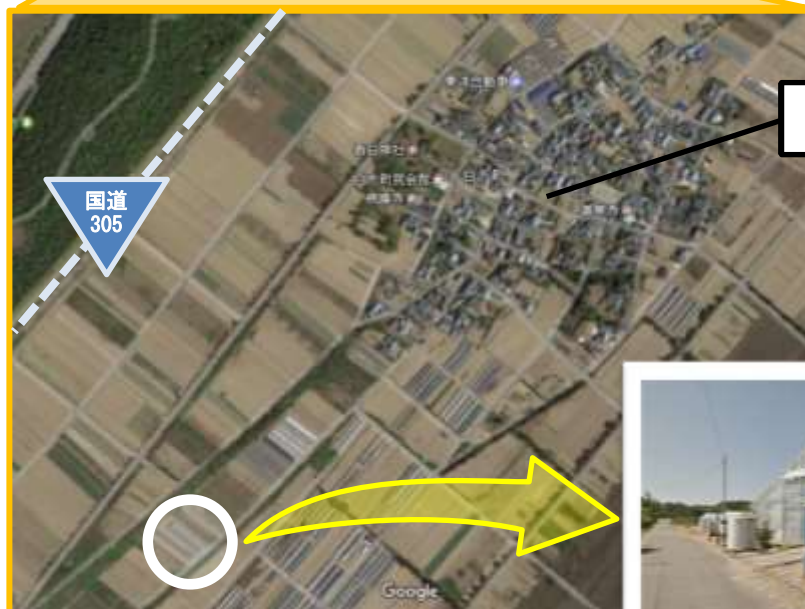

現地見学会会場（福井市白方町）

白方町集落から南西へ約 500m

H 鋼ハウスを目指してお越しください（白方の H 鋼ハウスはここにしかありません）