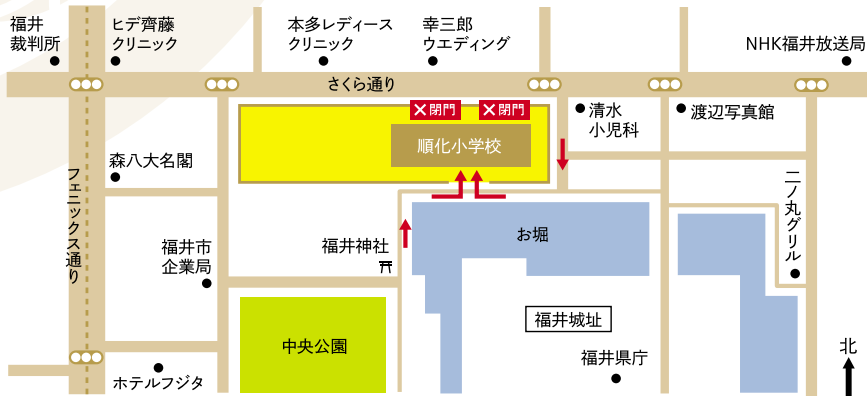

結城秀康像

〈会場ご案内図〉

会場には駐車場がありません。  
公共交通機関をご利用ください。

**北側通用門(さくら通り沿い)は  
閉門しています。**

**東門(お堀側)からご入場ください。**

会場は土足厳禁です。  
内履きをご用意ください。

ふくい城巡りフェス関連企画

限定30名 /