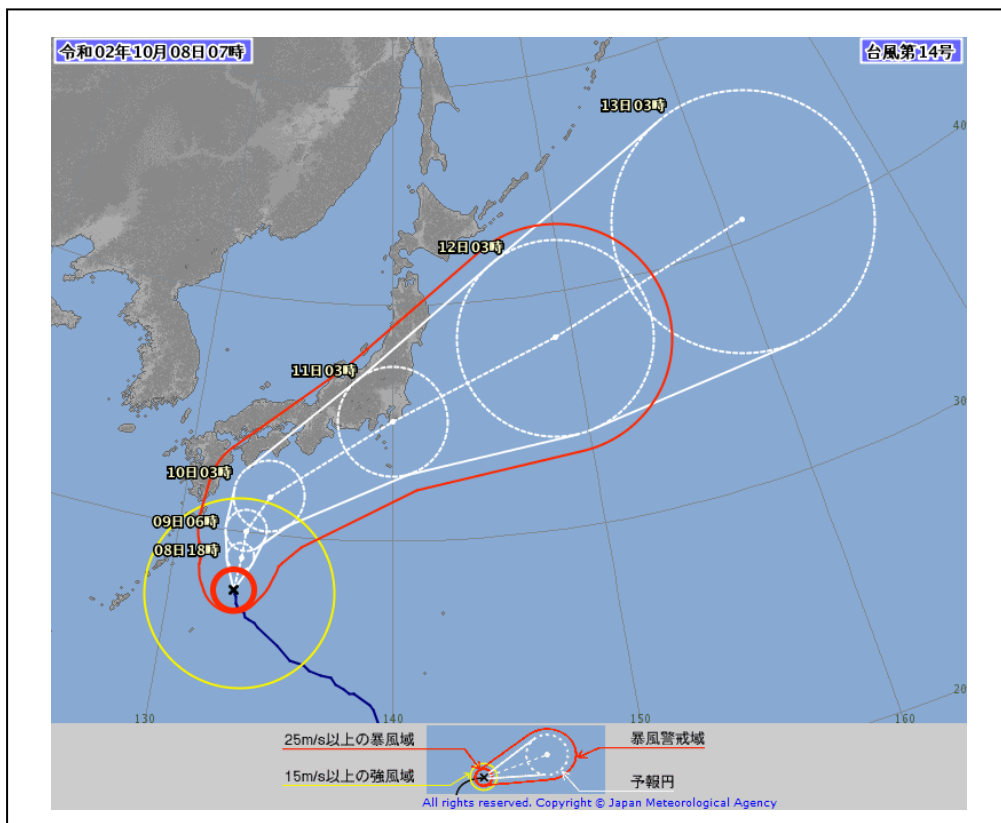

### 台風14号の接近に伴う農作物等の管理対策の徹底について

日ごろから本県農政の推進に特段のご協力を賜り、厚くお礼申し上げます。

さて、気象庁からの情報によると、台風第14号は10月10日(土)～11日(日)頃に本県に接近する見込みです。

このため、今後の台風の進路など最新の気象情報の把握に努めるとともに、農作物等の被害防止に向け十分な対策が取れるよう、別添対策資料に留意の上、関係者や農業者への指導の徹底をお願いします。

### 台風14号の接近に伴う農作物等の管理対策の徹底について

気象庁からの情報によると、台風第14号は10月10日（土）～11日（日）頃に本県に接近する見込みです。

このため、今後の台風の進路など最新の気象情報の把握に努めるとともに、農作物等の被害防止に向け十分な対策が取れるよう、別添対策資料に留意の上、関係者や農業者への指導の徹底をお願いします。

なお、同資料を下記関係機関に通知しましたのでご了解願います。