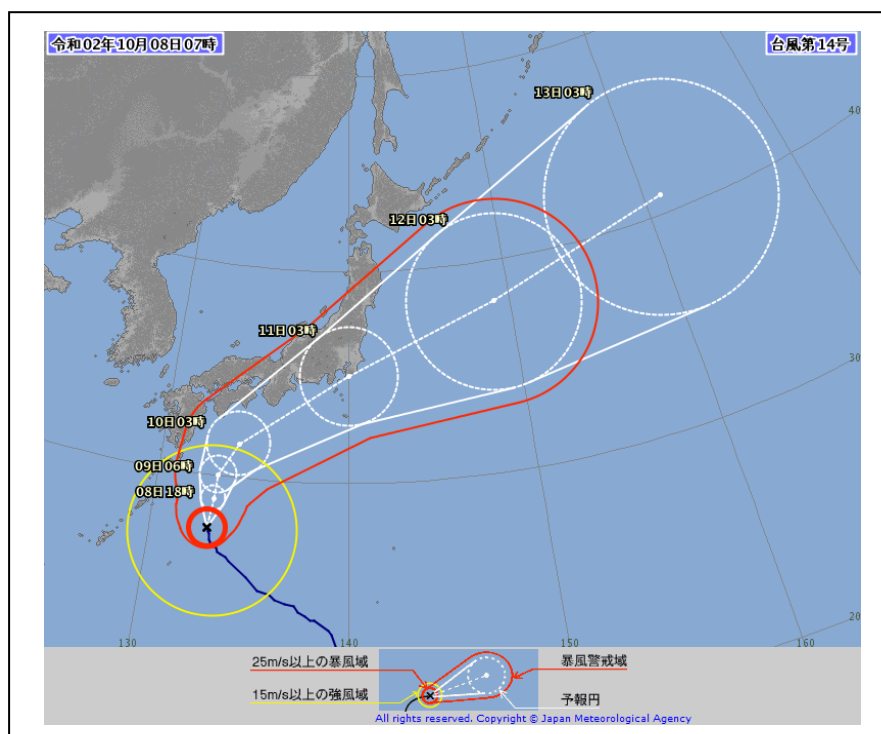

各農林総合事務所長
嶺南振興局農業経営支援部長
二州農林部長
農業試験場長
畜産試験場長

} 様

福井県農業総合指導推進会議
会長 森川 峰幸

台風14号の接近に伴う農作物等の管理対策の徹底について

気象庁からの情報によると、台風第14号は10月10日（土）～11日（日）頃に本県に接近する見込みです。

このため、今後の台風の進路など最新の気象情報の把握に努めるとともに、農作物等の被害防止に向け十分な対策が取れるよう、別添対策資料に留意の上、関係者や農業者への指導の徹底をお願いします。

なお、同資料を下記関係機関に通知しましたのでご了解願います。

記

各市町農業総合指導推進会議
福井県経済農業協同組合連合会
各農業協同組合

福井県農業協同組合中央会
福井県農業共済組合
福井県土地改良事業団体連合会

<担当>

福井県園芸振興課 上野、吉永、駒野
TEL 0776(20)0431