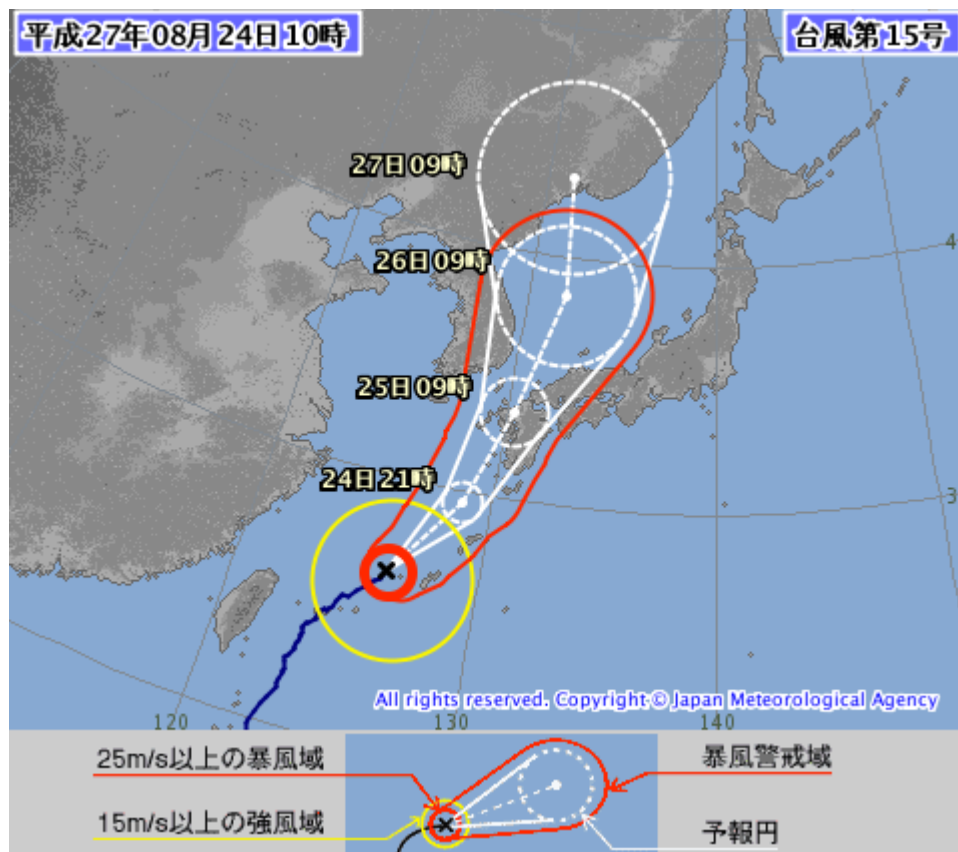

各市町農業総合指導推進会議会長
福井県農業協同組合中央会長
福井県経済農業協同組合連合会代表理事理事長
福井県農業共済組合長
各農業協同組合長
福井県土地改良事業団体連合会長

福井県農業総合指導推進会議事務局

台風15号の接近に伴う農作物等の管理対策の徹底について

日ごろから本会議の事業推進に特段のご協力を賜り、厚くお礼申し上げます。

さて、気象庁からの情報によると、非常に強い台風15号は8月25日（火）から26日（水）頃に本県に最接近する予報です。

このため、今後の台風の進路や前線の動きなど最新の気象情報の把握に努めるとともに、農作物等の被害防止に向け十分な対策が取れるよう、別添対策資料に留意の上、関係者や農業者への指導の徹底をお願いします。

<担当>

福井県生産振興課 上中、田中

TEL 0776(20)0431

各農林総合事務所長
嶺南振興局農業経営支援部長
二州農林部長
農業試験場長
畜産試験場長

} 様

福井県農業総合指導推進会議事務局

台風15号の接近に伴う農作物等の管理対策の徹底について

日ごろから本会議の事業推進に特段のご協力を賜り、厚くお礼申し上げます。

さて、気象庁からの情報によると、非常に強い台風15号は8月25日（火）から26日（水）頃に本県に最接近する予報です。

このため、今後の台風の進路や前線の動きなど最新の気象情報の把握に努めるとともに、農作物等の被害防止に向け十分な対策が取れるよう、別添対策資料に留意の上、関係者や農業者への指導の徹底をお願いします。

なお、同資料を下記関係機関に通知しましたのでご了知願います。