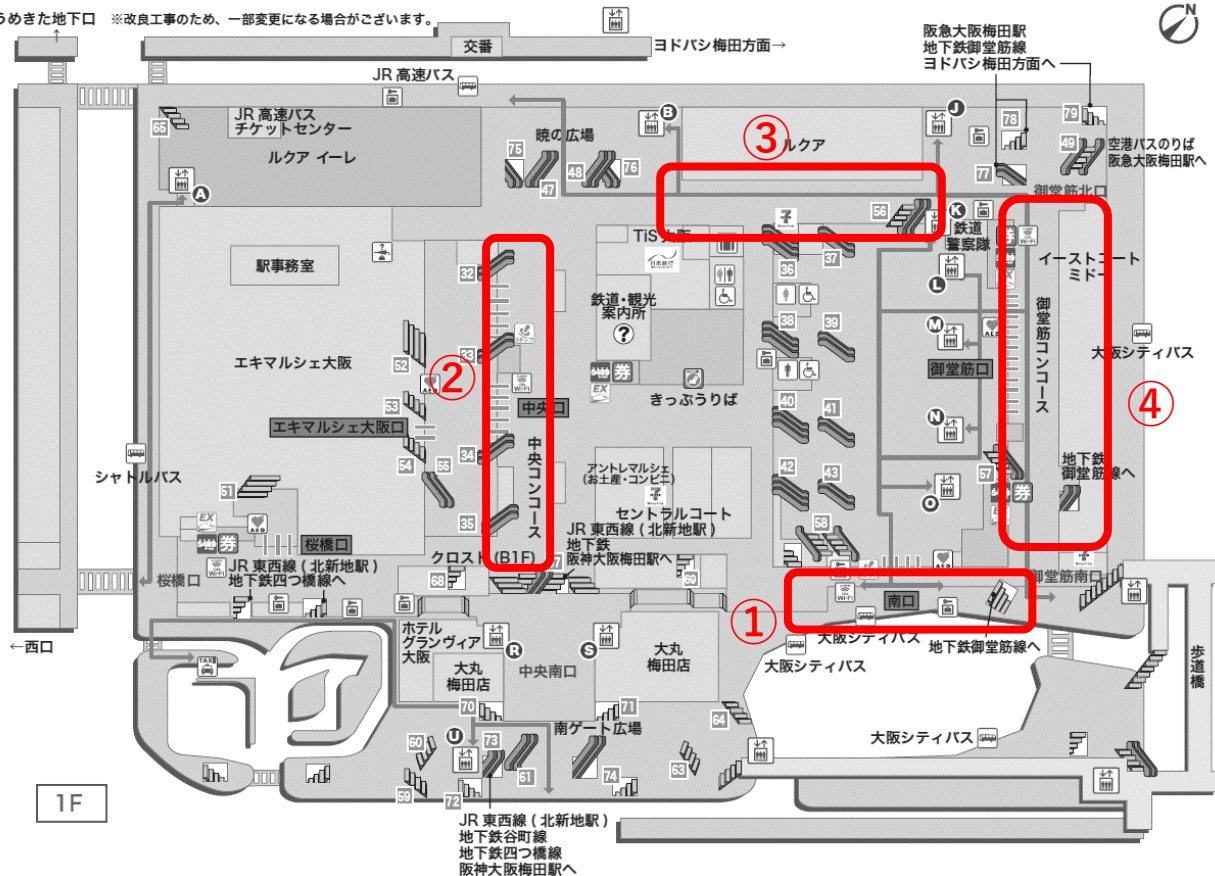

掲出位置 京都駅

①

【京都駅東口】

②

【京都駅橋上改札】

③

【地下鉄連絡口】

掲出位置 大阪駅

↑中2F・2F

うめきた地下口 ※改良工事のため、一部変更になる場合がございます。

①

【大阪駅南口】

②

【大阪駅中央口】

③

【大阪駅NGB1階東西通路】

④

【大阪駅御堂筋口】