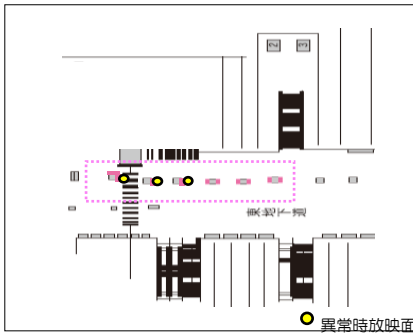

掲出位置 京都駅

①

【京都駅東口】

②

【京都駅橋上改札】

③

【地下鉄連絡口】

掲出位置 大阪駅

↑中2F・2F

うめきた地下口 ※改良工事のため、一部変更になる場合がございます。

①

【大阪駅南口】

②

【大阪駅中央口】

③

【大阪駅NGB1階東西通路】

④

【大阪駅御堂筋口】