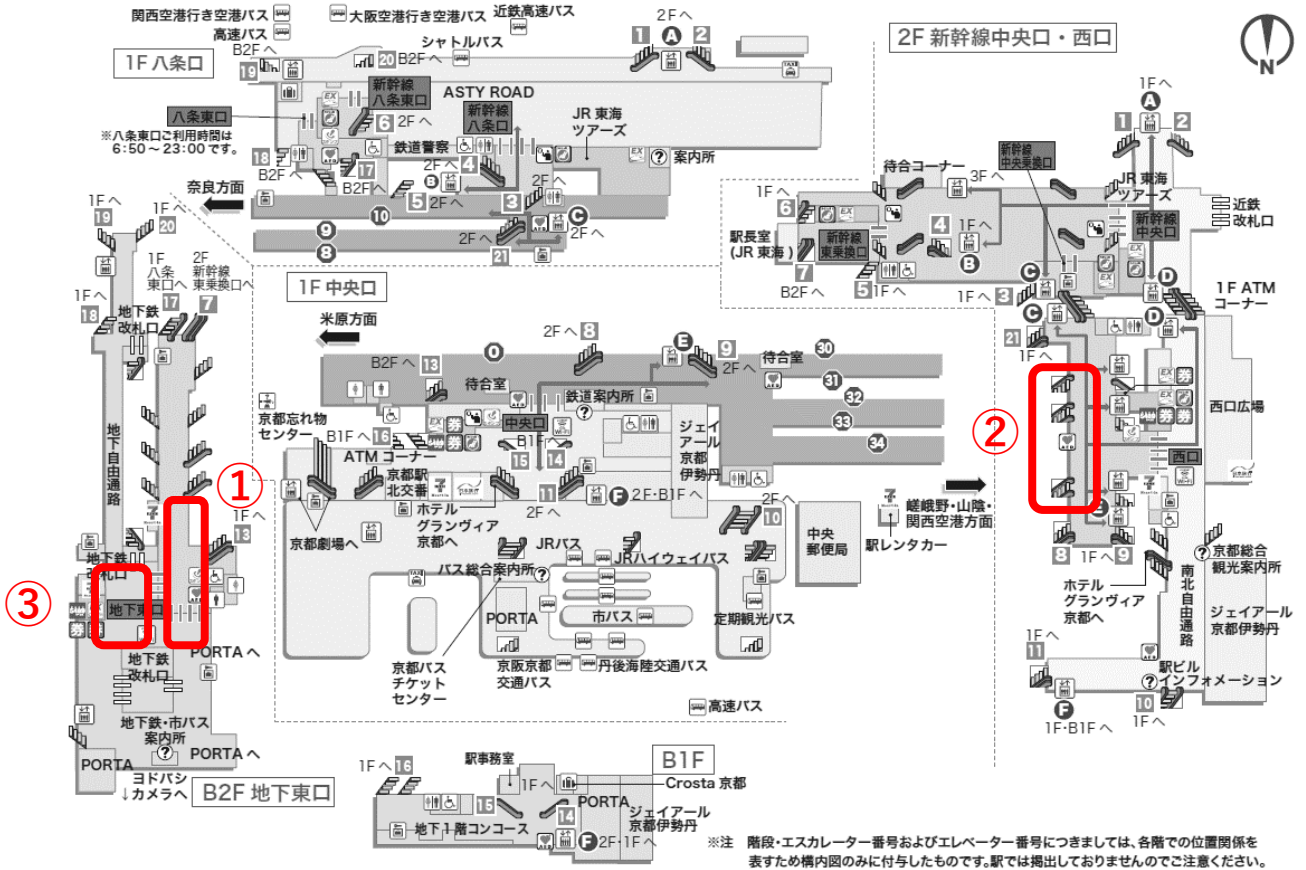

掲出位置 京都駅

①

【京都駅東口】

②

【京都駅橋上改札】

③

【地下鉄連絡口】

掲出位置 大阪駅

↑中2F・2F

うめきた地下口 ※改良工事のため、一部変更になる場合がございます。

①

【大阪駅南口】

②

【大阪駅中央口】

③

【大阪駅NGB1階東西通路】

④

【大阪駅御堂筋口】