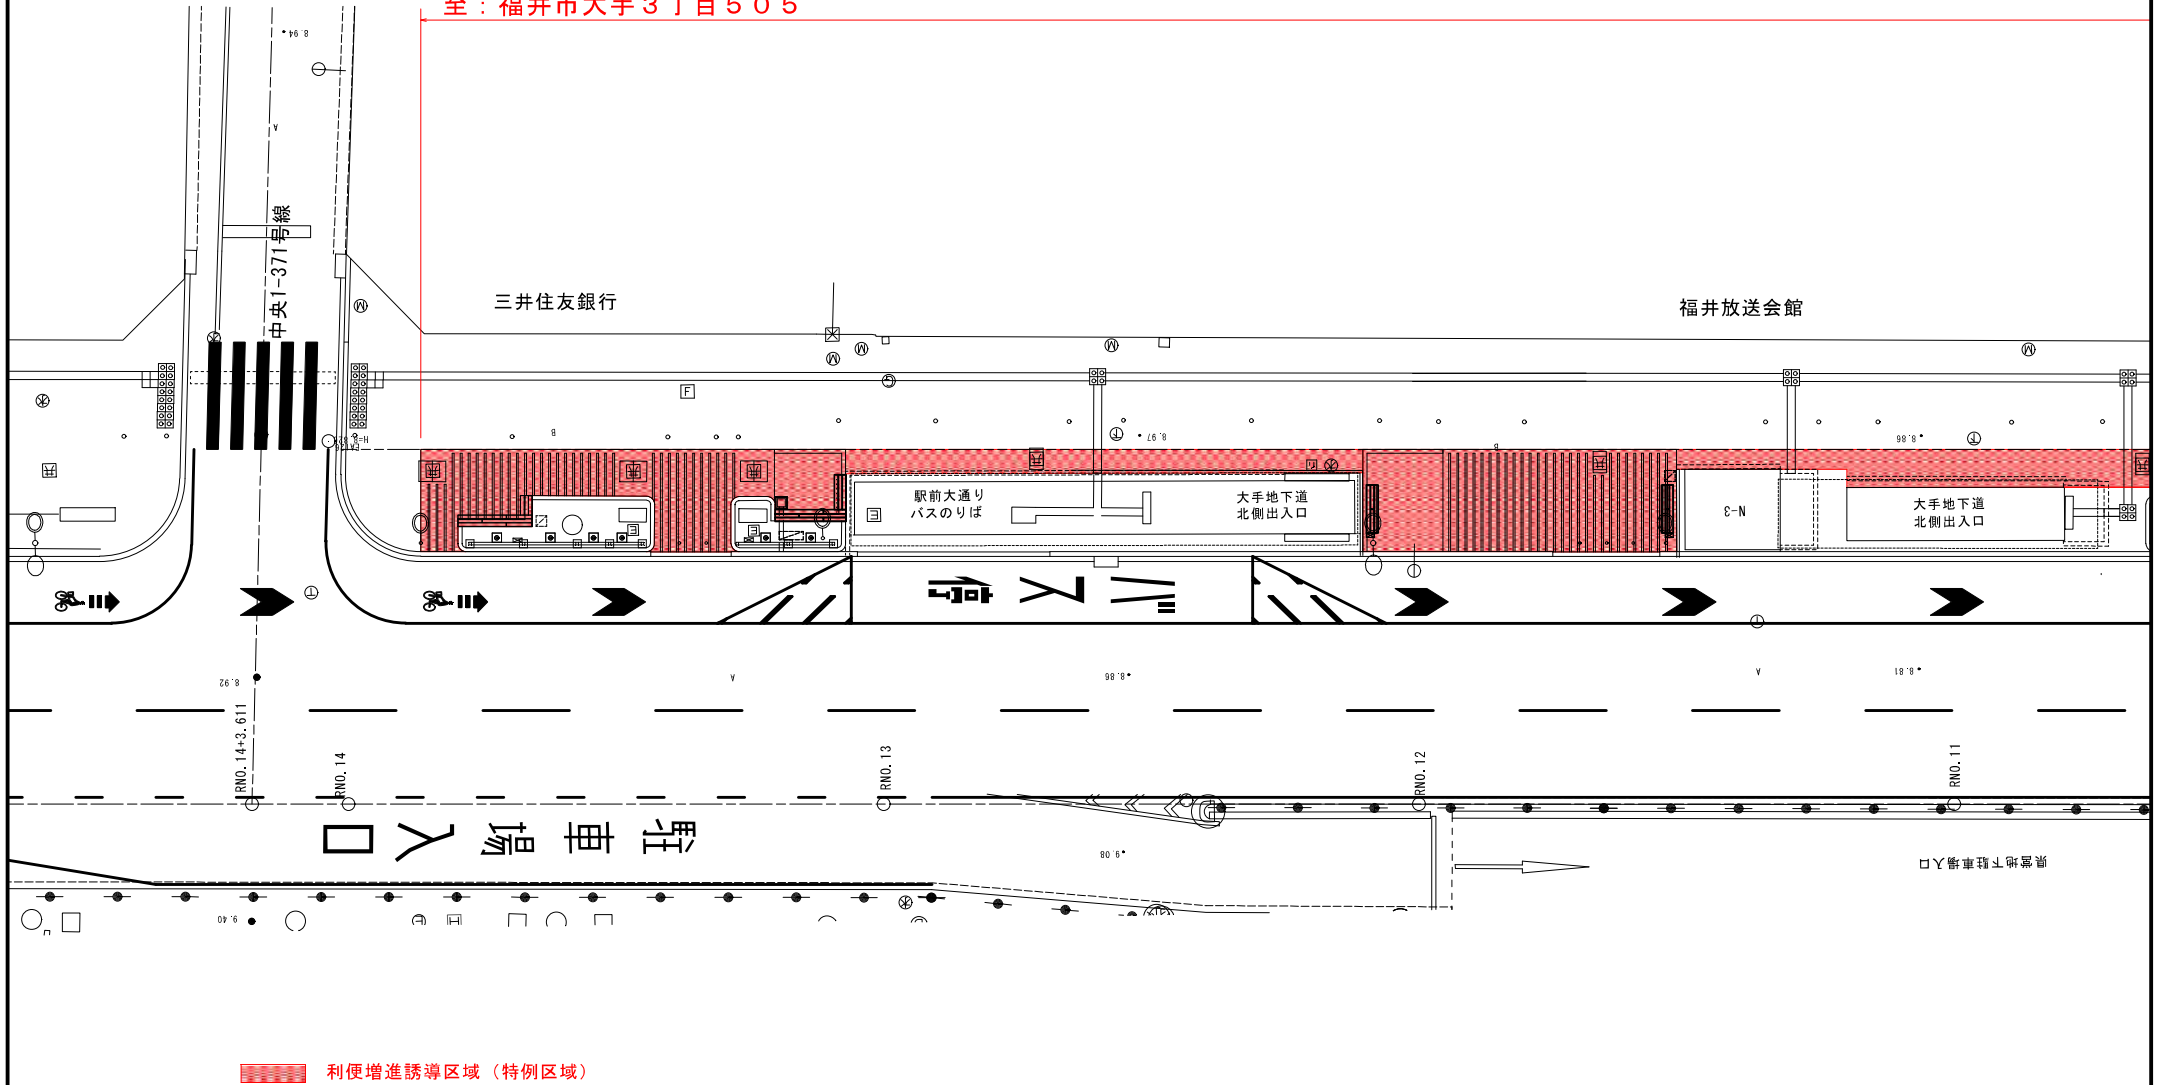

主要地方道福井停車場線  
利便増進誘導区域指定平面図（1）

自：同市大手3丁目804

主要地方道福井停車場線  
利便増進誘導区域指定平面図（2）

至：福井市大手3丁目505

利便増進誘導区域（特例区域）