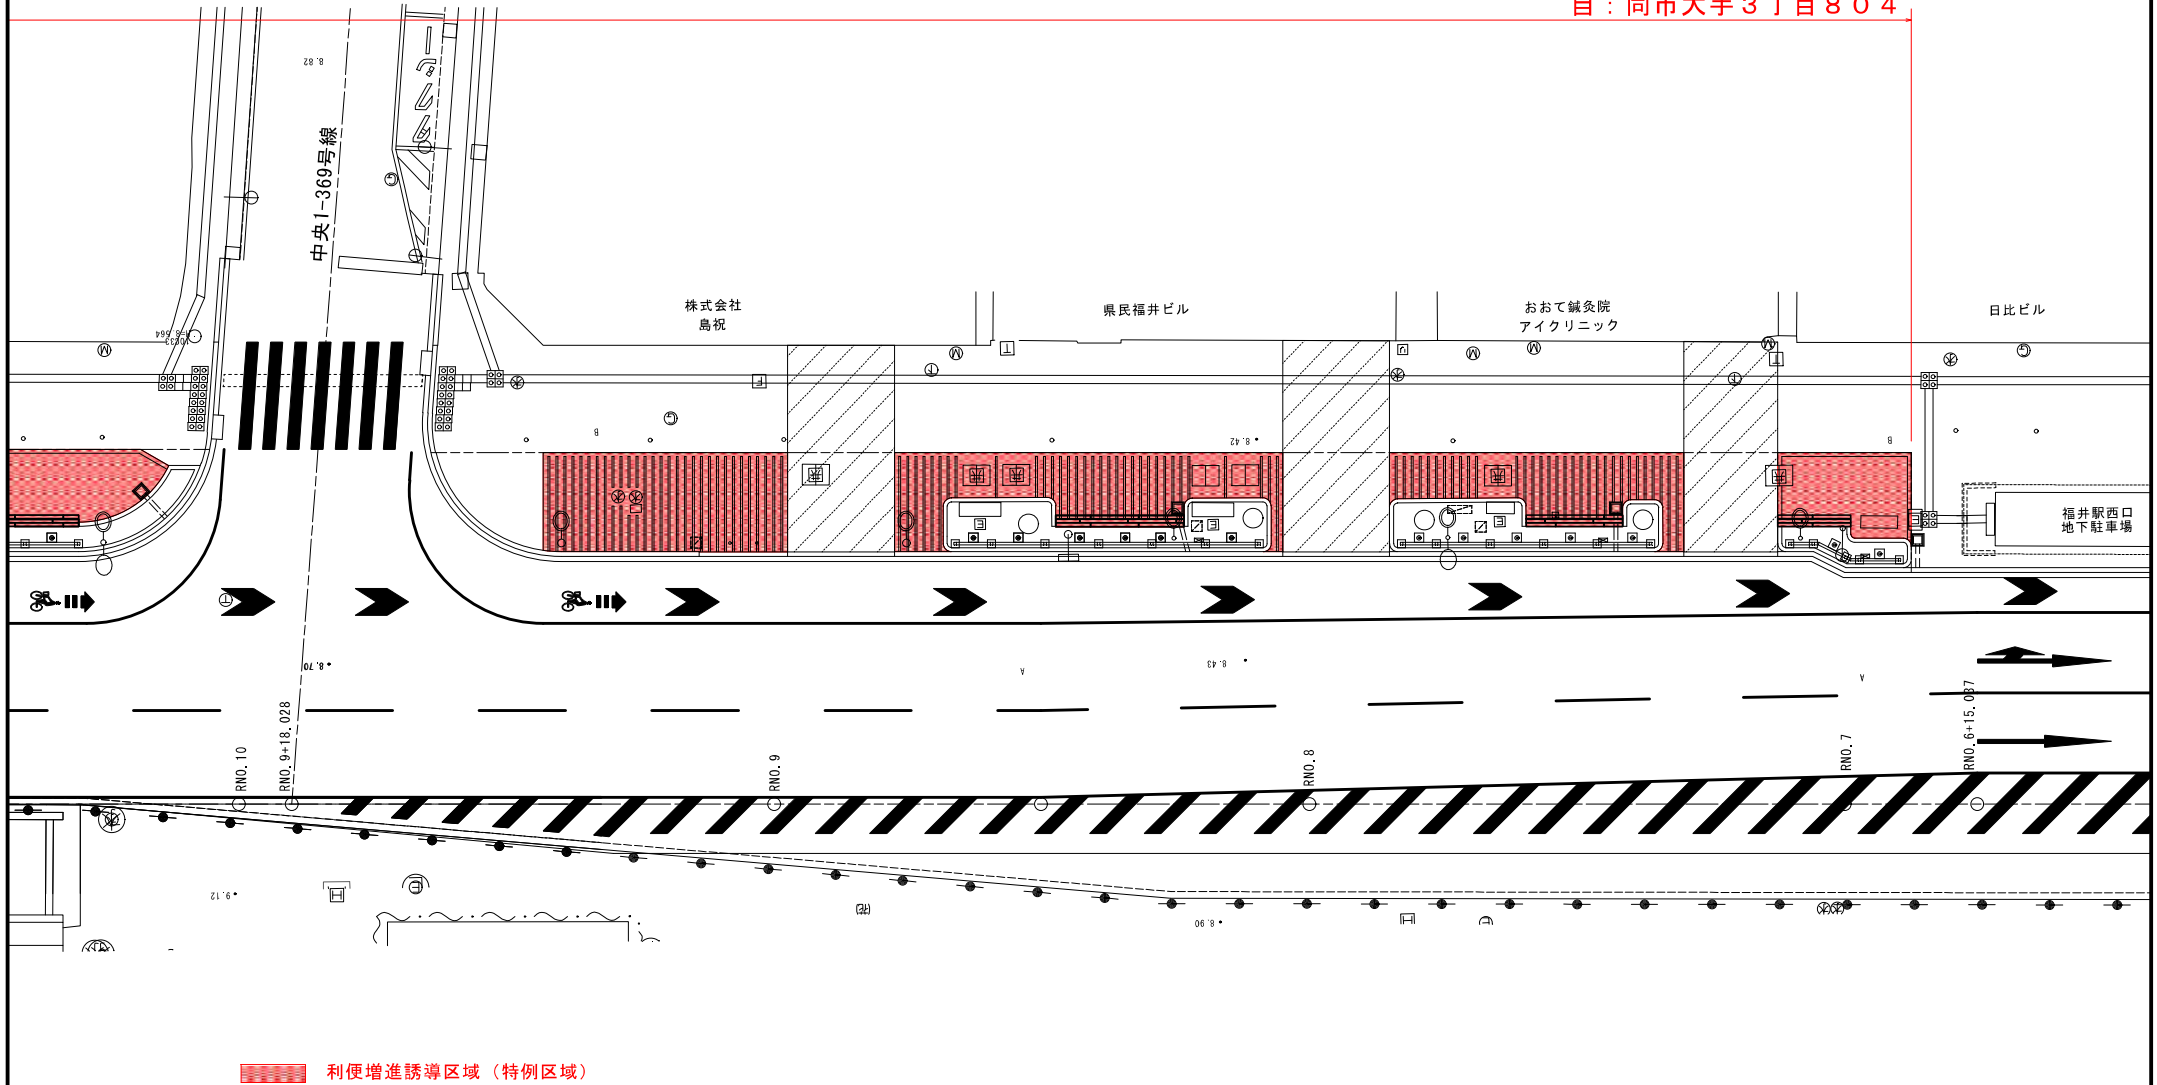

主要地方道福井停車場線  
利便増進誘導区域指定平面図（1）

自：同市大手3丁目804

主要地方道福井停車場線  
利便増進誘導区域指定平面図（2）

至：福井市大手3丁目505

利便増進誘導区域（特例区域）