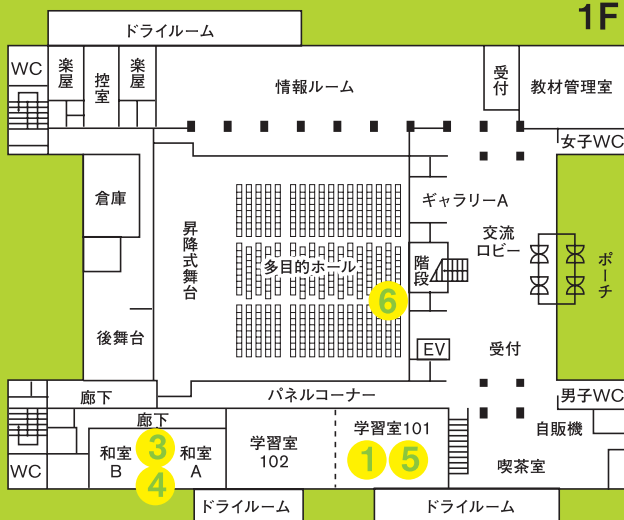

## 2 ストラックアウト

2階 ギャラリー-B

いくつ命中するかな?!  
エレファントの選手と  
一緒に挑戦!

問題は3つ!

## 6 クイズコーナー

1階 多目的ホール

解答欄1 解答欄2 解答欄3

解答欄1	解答欄2	解答欄3
------	------	------

クイズのヒントは  
人権パネルにあるよ。

人権イメージキャラクター  
人KEN あゆみちゃん

1F

2F

会場

福井県生活学習館  
ユー・アイふくい

福井市下六条14-1

(バスをご利用の場合)

- 福井駅前バス乗り場9番乗り場で、羽水高校線(60系統)、または西大見線(61系統)に乗車  
→ 産業会館・厚生病院にて下車、徒歩1分(約15分、料金240円)
- 福井駅前バス乗り場5番乗り場で、フレンドリーバスに乗車  
→ 生活学習館にて下車、徒歩1分(約20分、料金無料)