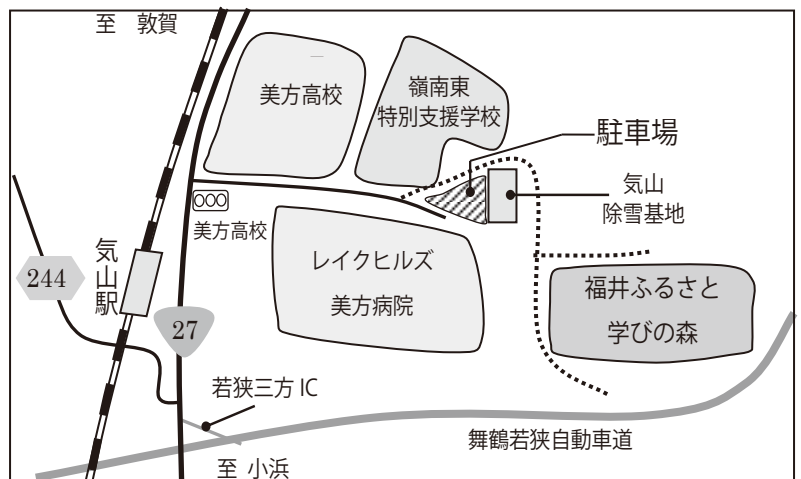

※雨天の場合は、雨具 (カッパ)・長靴

〔その他〕：荒天の場合はやむを得ず中止する場合があります。

中止する場合は、当日にお申し込みいただいた電話に連絡いたします。

(駐車場は気山除雪基地駐車場をご利用ください。)

〔会場〕：福井ふるさと学びの森 (若狭町気山、美方高校近く)

火おこし機での火おこしは、各班がみんなうまく火がつかない場合もあります。でも、きっと楽しいいい経験になります。

〔申し込み・問合せ先〕

FAXまたはメールにて
申し込みください。

(申込期限：2月26日(金))

「福井県里山里海湖研究所」

〒919-1331

若狭町鳥浜 122-31-1

TEL：0770-45-3580

FAX：0770-45-3680

E-Mail：satoyama@pref.fukui.lg.jp