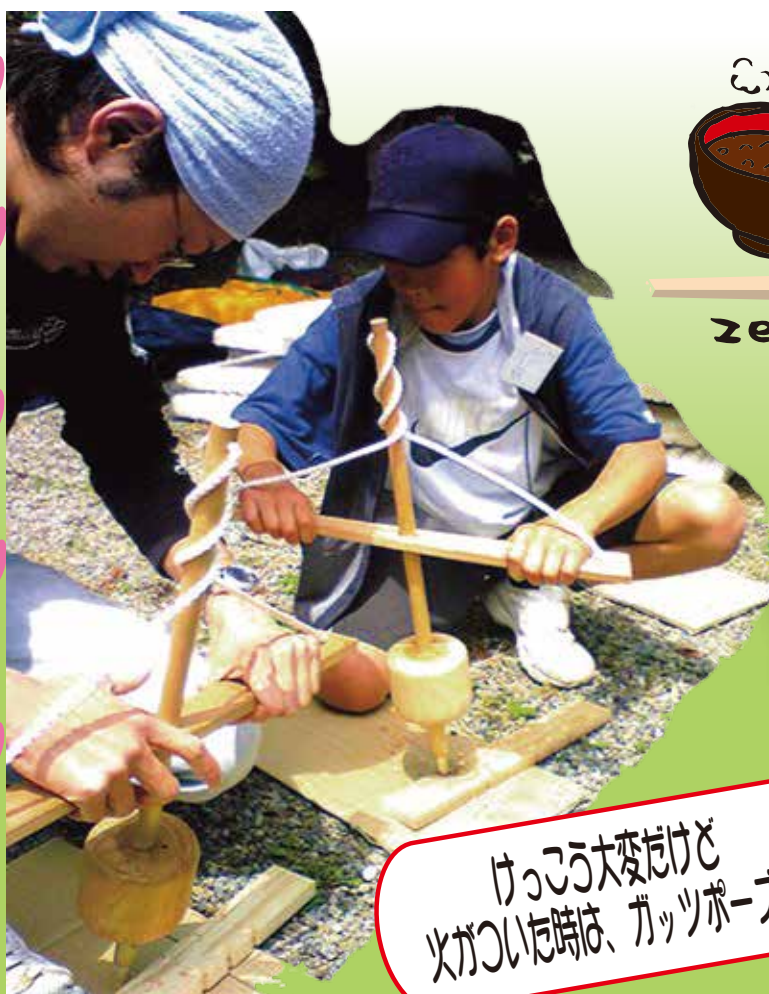

福井ふるさと学びの森（若狭）

体験イベント第6弾

里山（あったか）で小さな春（あったか）を 探そう！

火おこし体験

ネイチャーゲーム

日時：平成28年2月28日（日）
午後1時30分～午後4時
（受付午後1時より）

場所：福井ふるさと学びの森（若狭町気山）

もうすぐそこに春がやってきました。
火おこし機で、火起こしを体験して、「火」の貴重さを楽しく体験します。
また、ネイチャーゲームで里山の小さな季節の移り変わりを体験します。

自分たちで起こした火で、お餅を焼き
ぜんざいをつくりまします。
里山で小さな春を楽しみましょう。

zenzai

里山に現れた小さな春を
五感で感じましょう！

けっこう大変だけど
火がついた時は、ガッツポーズ！

イラスト・写真はイメージです。

協力：NPO法人 森林楽校・森んこ

福井県里山里海湖研究所

里山で **小さな** 春 (あたたか) を探そう!

〔日時〕：平成28年2月28日(日) 13:30~16:00 (受付13:00より)

〔内容〕：まだ、肌寒い里山で火の暖かさと大切さを火をおこしで体験します。

その火で餅を焼いたり、ぜんざいをつくります。また、里山の小さな春をネイチャーゲームで感じます。

〔対象・定員〕：小学生以上 (小学生は、保護者の方同伴)・30名 (先着順)

〔参加費〕：50円 (保険料として)

〔持ち物・服装〕：水筒・タオル・軍手・長袖・長ズボン・運動靴・防寒服・帽子・着替えなど。その他各自で必要と思うもの (常備薬・虫除けなど)