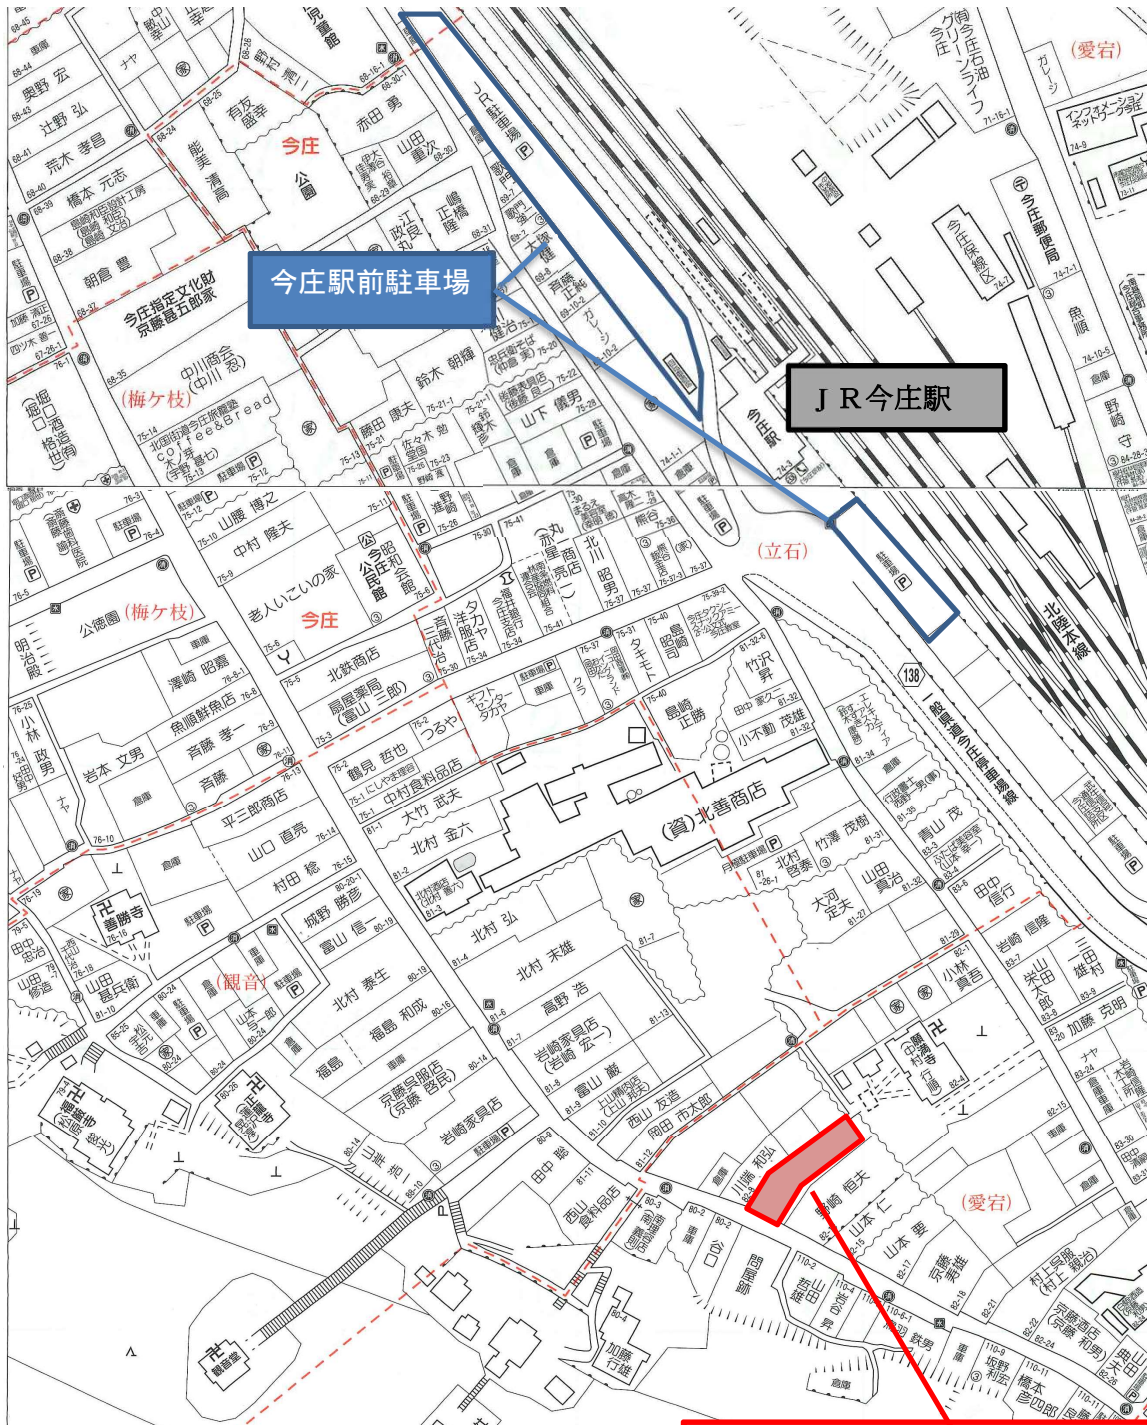

# 位置図・駐車場

会場 地域まるっと体感宿 玉村屋  
(南越前町今庄82-10 旧玉村)