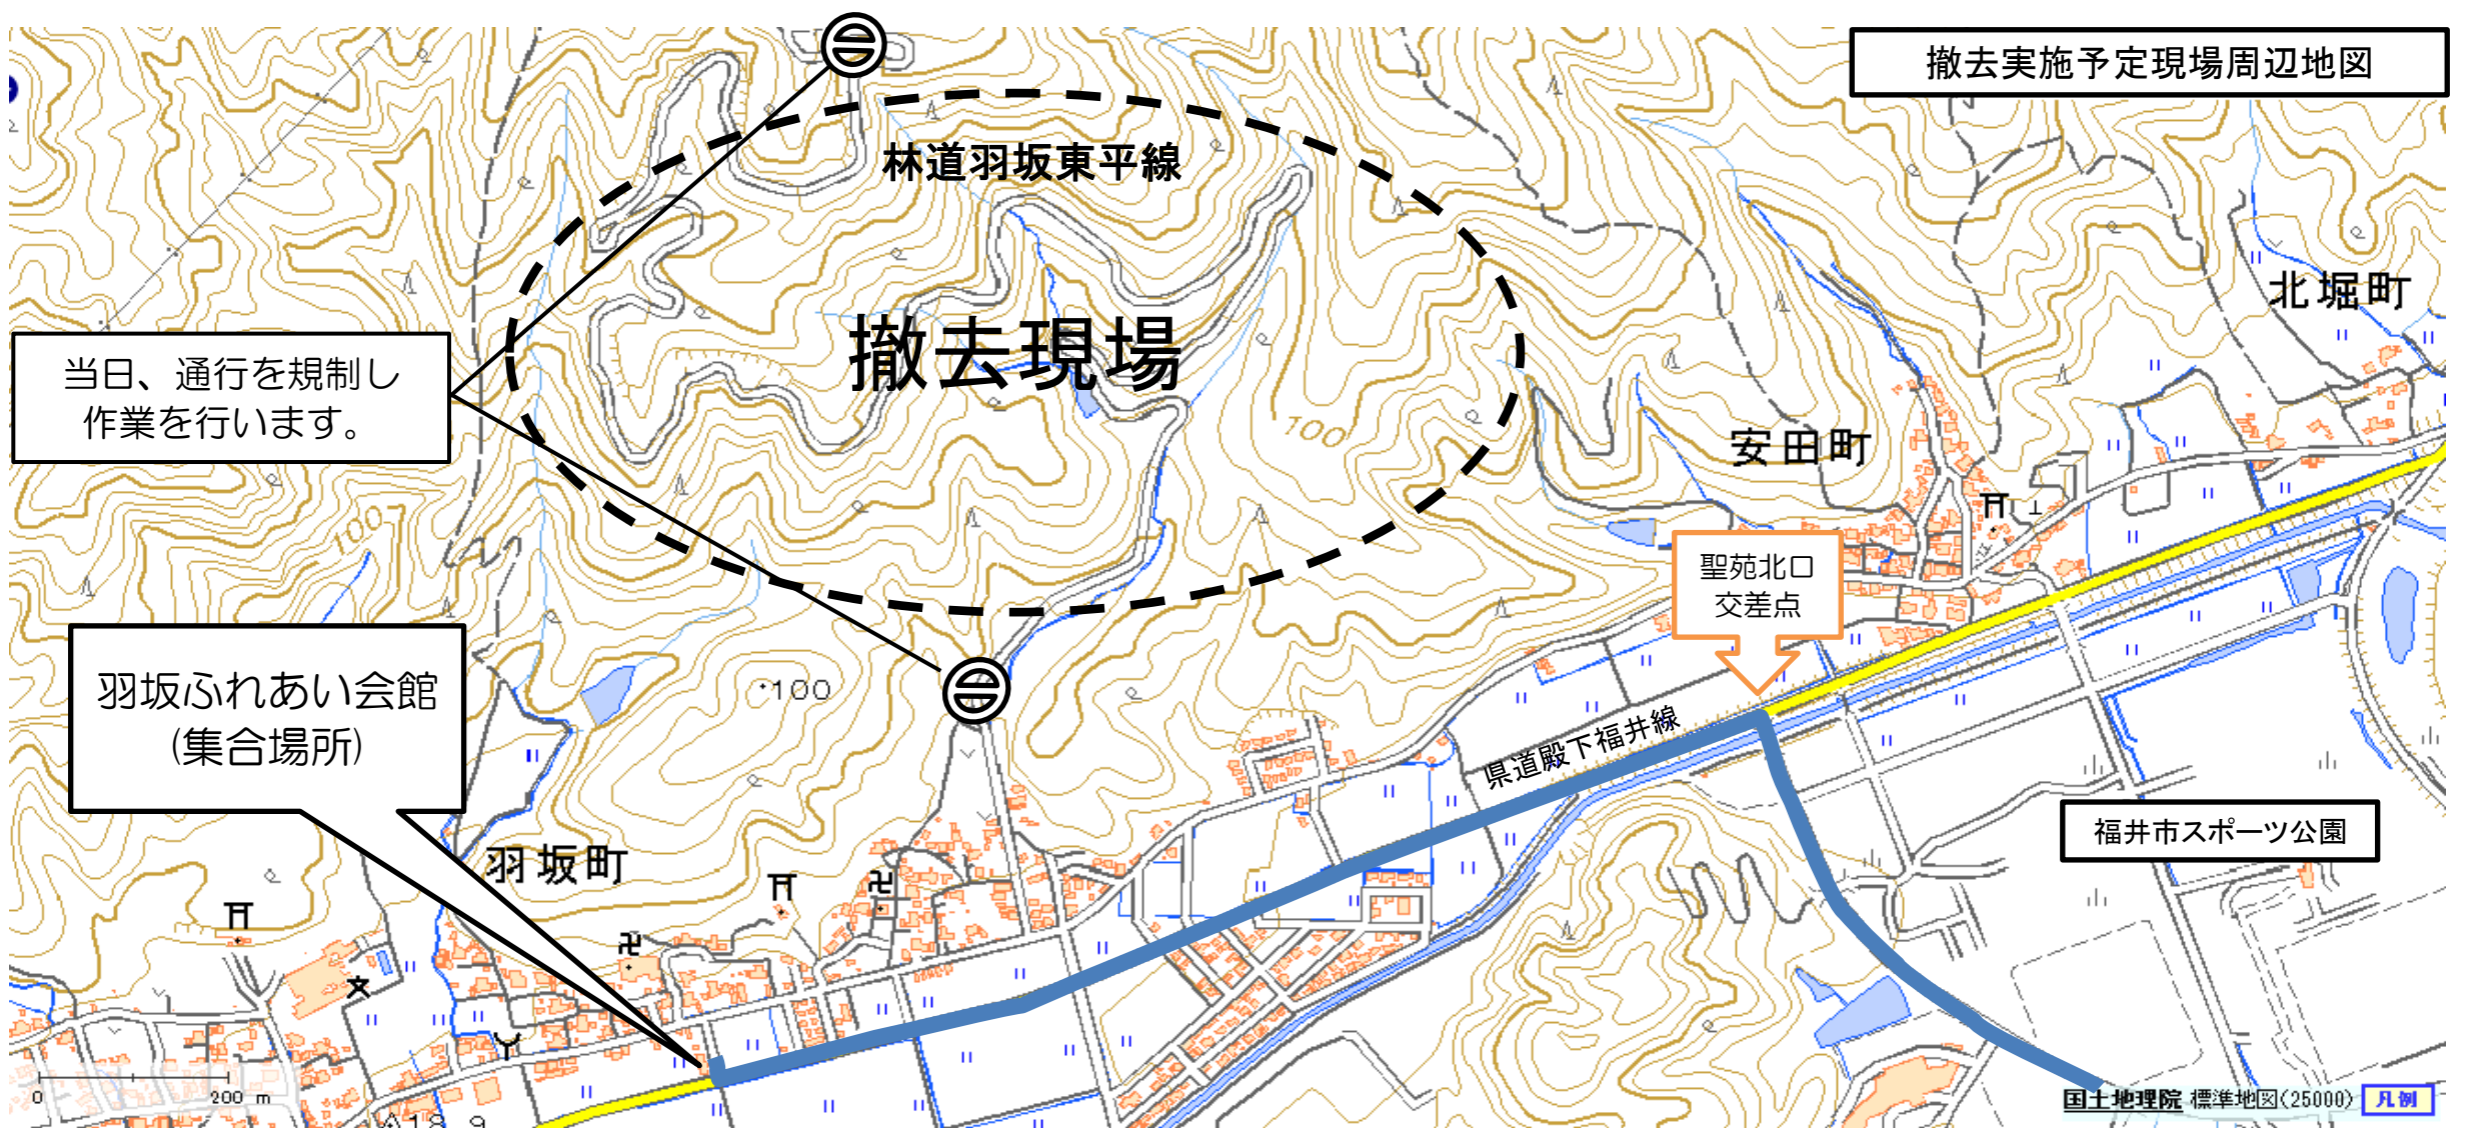

この地図は、国土地理院発行の20万分の1地形図(福井市)を使用して作成したものである。

この地図は、国土地理院発行の2万5,000分の1地形図(福井市)を使用して作成したものである。