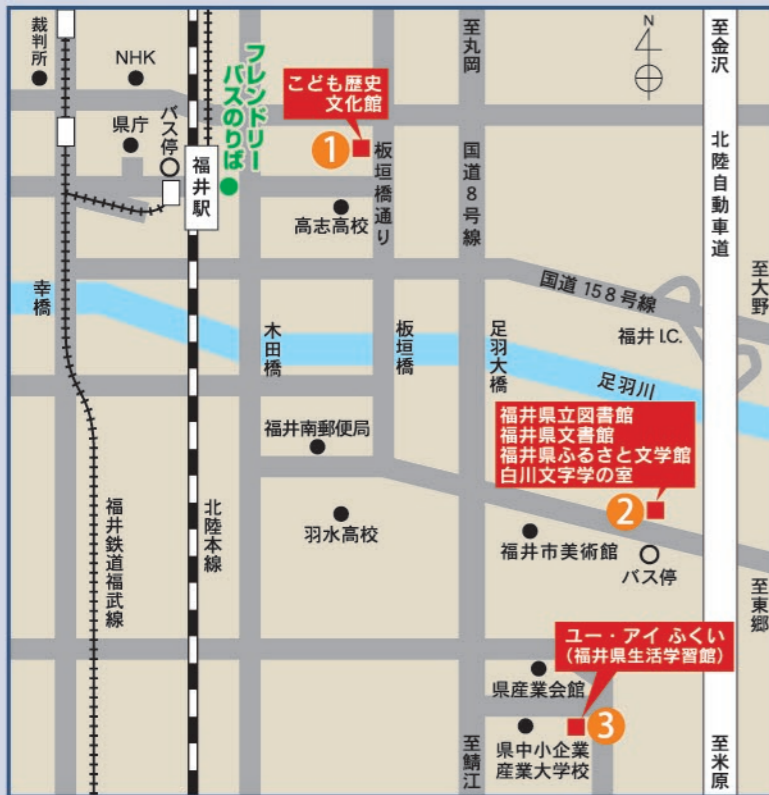

## 福井県立図書館周辺 MAP

#### 公共交通機関

《フレンドリーバス》(無料)  
JR福井駅東口バスのりばから約15分  
福井駅東口と福井県立図書館間を30分間隔で運行  
《路線バス》  
JR福井駅前市内バス9番のりば62系統浄教寺行き  
県立図書館前下車(約12分)

#### 公共交通機関

《フレンドリーバス》(無料)  
JR福井駅東口バスのりばから毎時0分発で約4分

## 福井駅周辺 MAP