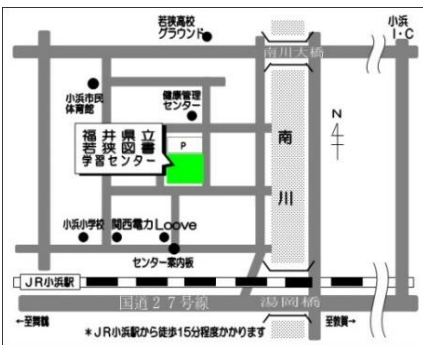

☆要事前申込 (電話・FAX・窓口)

☆定員 親子20組(40名程度)

☆講師 こども家族館児童厚生員・こども家族館スタッフ

底から見えるもよう

高さ 17.5cm

底の三角形の一辺の長さ 4cm

対象 幼児・児童とその保護者
定員 ①②ともに親子20組(40名程度)
参加費 ①無料②材料費・1作品150円
(※子ども1人につき1作品)

申込み ①②要申込(電話・FAX・窓口)
その他 企画①②それぞれのみの参加もOKです。

☆お問合せ・お申込み☆ 福井県立若狭図書学習センター
小浜市南川町6-11 TEL 0770-52-2705
FAX 0770-52-2715

申込み時には参加される方全員
の名前・電話番号・お住まいの
市町等をお知らせください。

あらかじめ、
幸せだったらいな。

幸せ度
いちばん
福井県

場所:若狭図書学習センター

★申込等で取得した個人情報、本イベントにお申込みの方への連絡に使用します。また、新型コロナウイルス感染症拡大防止のために必要となる場合、行政機関(保健所等)へ提供することがありますので御了承ください。