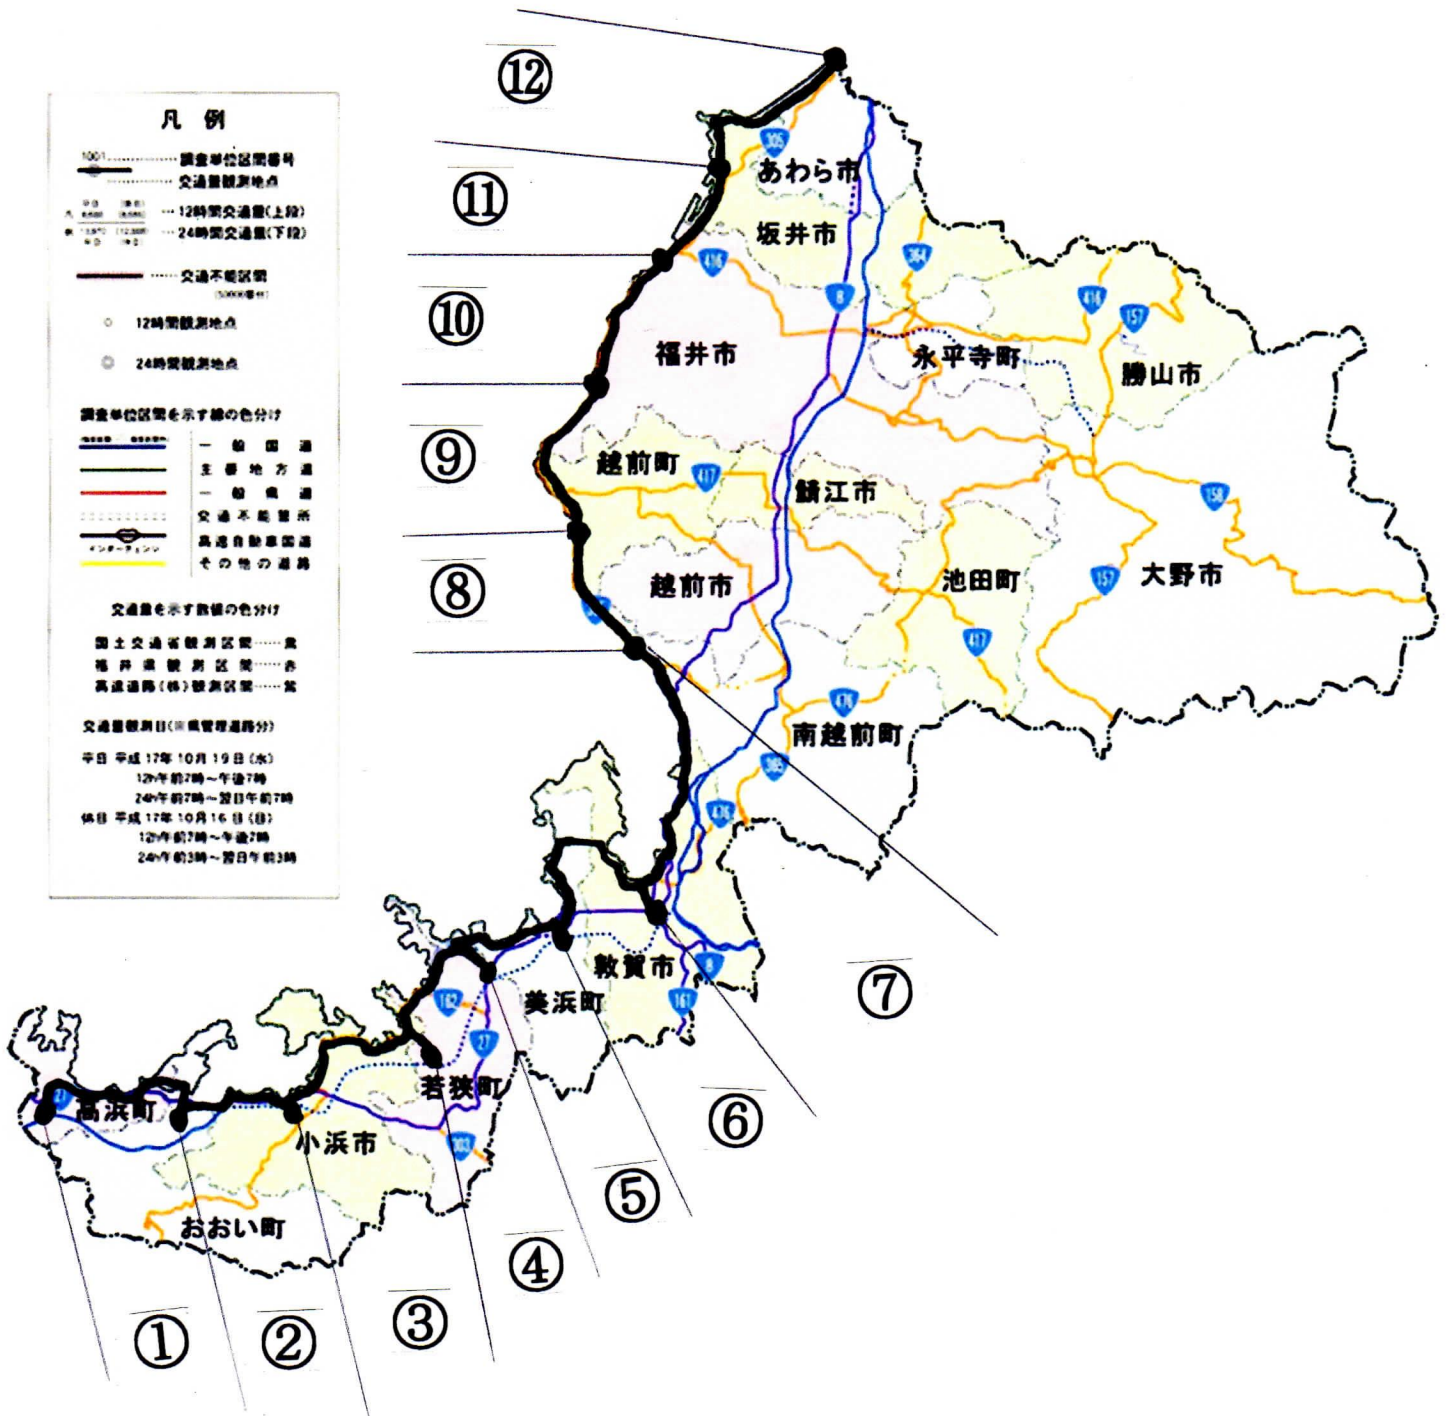

ふくい海湖の辺のみちウオークコース図

コース