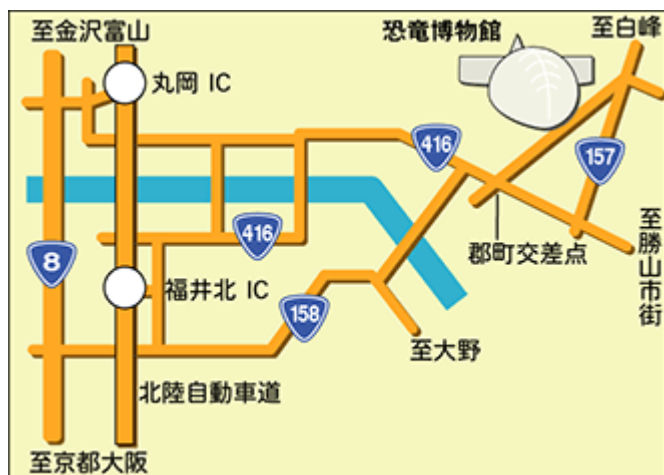

安達 誠
(あだち まこと)

京都市立大塚小学校教諭、および月惑星研究会関西支部長。1953年京都府生まれ。中学時代に友達の影響を受け、火星や木星の観測をするなど天文に傾倒。大学では経済学を学び、趣味として惑星観測を続ける。自宅のベランダに手製のドームを作り、毎晩のように火星の観測を続け、火星表面の雲や極冠を正確にスケッチし、火星探査機ではわからない、日々の火星全体の雲の変化を捉えインターネットで情報発信している。天文年鑑では、「火星」のページを担当している。著書に「天体スケッチ入門」（成文堂新光社刊）、「中学生まで決まる！リケダン、リケジョの育てかた」（保育社刊）、「天体観測の教科書 惑星観測編」（成文堂新光社刊）などがある。

<会場>

福井県立恐竜博物館

〒911-8601

勝山市村岡町寺尾51-11

TEL:0779-88-0001

<当日の予定>

- 13:00 受付開始
- 13:50 受付終了・諸注意
- 14:00 開講式
- 14:10 講演会開始
- 15:30 質疑応答
- 15:50 閉講式
- 16:00 解散

<アクセス>

・公共交通機関

- ★JR福井駅下車、えちぜん鉄道勝山永平寺線「勝山行き」乗車→勝山駅下車、コミュニティバスにて約15分またはタクシーにて約10分
- ★JR福井駅にてJR越美北線「越前大野」または「九頭竜湖」行きに乗りかえ→越前大野駅下車→タクシーで約20分

・公共交通機関

- ★福井ICから 国道158→国道157号経由 約1時間
- ★福井北IC、丸岡ICから 国道416号線経由 約35分

お申込み・お問い合わせは・・・

福井県自然保護センター

TEL0779(67)1655 FAX0779(67)1656

E-mail sizen@fncc.jp