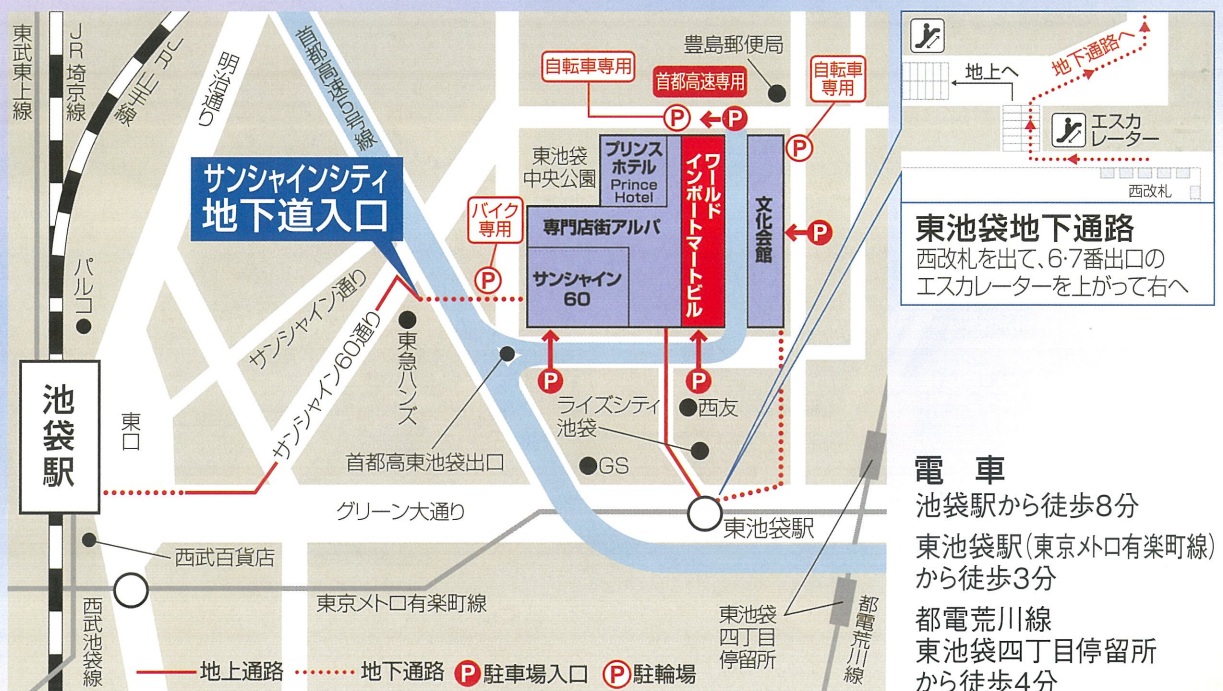

Access

イベント情報

第6回 ファーマーズ&キッズフェスタ2015

日時●2015年11月14日(土)・15日(日) 10:00～16:00
場所●日比谷公園 主催●ファーマーズ&キッズフェスタ実行委員会