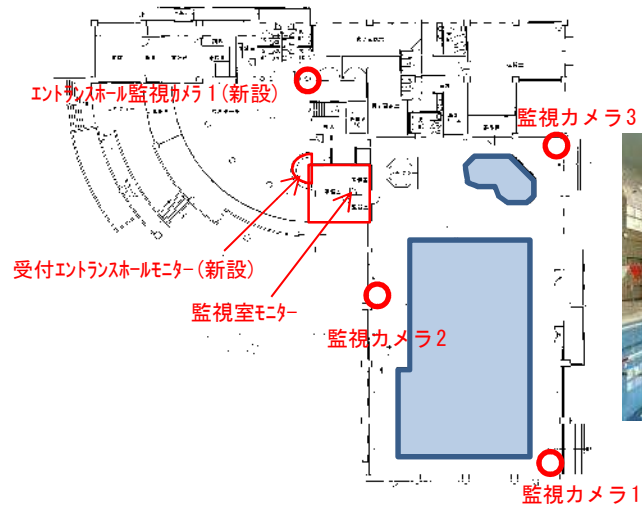

# 若狭総合公園（公園獣害対策・プール）整備事業

若狭総合公園平面図

イノシシによる踏み荒らし

鹿の糞害

施工後（獣害柵）

温水プール平面図

施工後（温水プール監視カメラ・モニター更新）