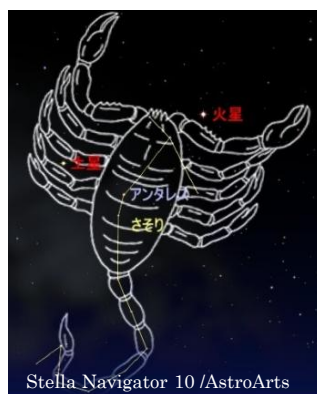

特別観望会2016

火星・地球最接近！

5月31日に火星が地球に最接近します。今回の最接近では地球-火星間の距離がかなり近くなるため、火星の明るさ・大きさともに見ごたえがあり、表面の様子も観察することができます。

また、火星の近くにさそり座のアンタレスがあり、2つの赤い星の共演を楽しむことができます。

日時 **5月31日(火)**

参加無料
申込不要

19:30~21:30

場所 **自然保護センター観察棟**

※曇・雨天時は火星や春・夏の天体の話やプラネタリウムを上映します

★2016年特別観望会の新企画★

①「見上げてゴロン、夜の星を」コーナー

野外のマットにゆったりと寝ころんで六呂師高原の美しい星空を一望できます。星座解説や双眼鏡での観望も実施します。

②「太陽系天体観望カード」

観望した天体のシールをカードに貼って集めよう！シールが全部たまったら、太陽系天体全制覇の認定証を進呈します。

お問い合わせ

福井県自然保護センター
福井県大野市南六呂師169-11-2
Tel 0779 (67) 1655
担当：宮下 石川