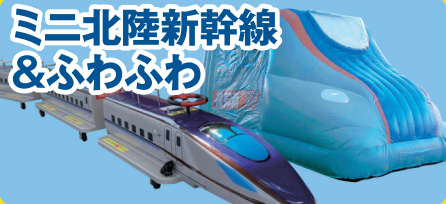

新幹線 SHINKANSEN KAIGYO 開業50日前

観光周遊型
XRバス体験

記念イベント

1/27 ± 28日 福井県産業会館
開催時間 10:00~16:00

1号館・2号館

福井市下六条町103番地

GranClass
シート体験

写真©JR西日本提供 (W7系)

電車でGO!!
はしろう山手線
運転士体験

©TAITO CORPORATION 1996, 2021 ALL RIGHTS RESERVED.
©2020, 2021 SQUARE ENIX CO., LTD. All Rights Reserved.
JR 東日本商品化許諾済

ミニ北陸新幹線
& ふわふわ

巨大プラレール
ジオラマ

©TOMY
「プラレール」は株式会社タカトミの登録商標です。

有名駅弁 大集合
数量限定・売切御免 人気駅弁をお届け!