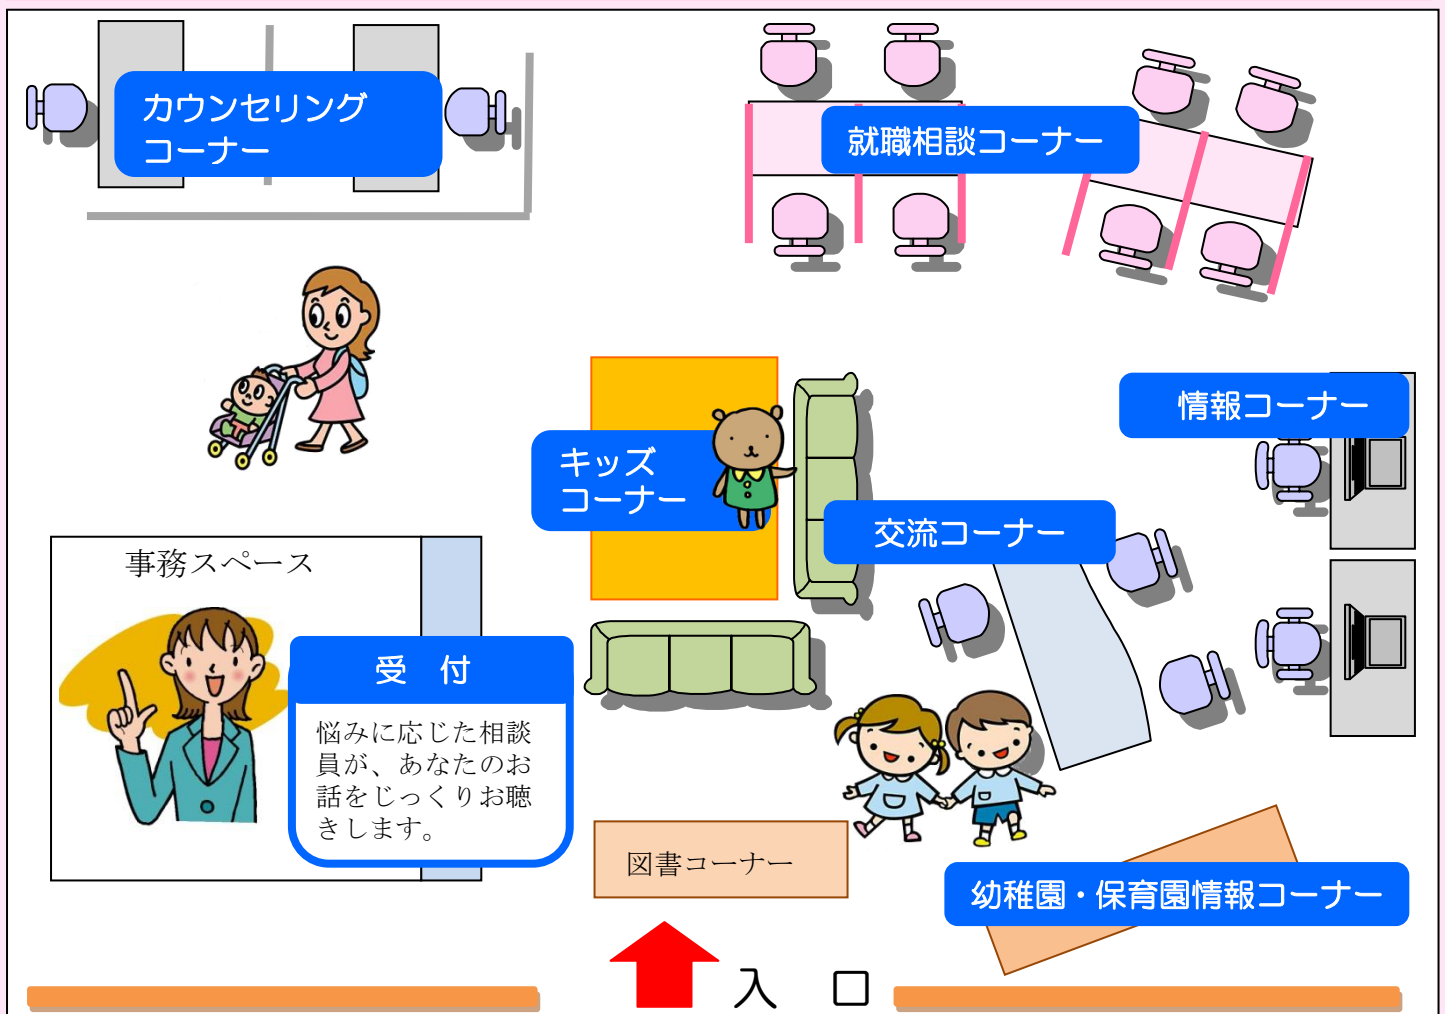

+ 再就職を応援

火曜～日曜 9:00～16:45

- ・ハローワークと連携した就職先の検討
- ・就職に役立つ訓練情報の提供
- ・継続就業のための丁寧なフォロー
- ★就職活動にチャイルドルームが利用できます

第2・第4木曜日 10:00～16:00

ハローワーク、ひとり親相談、福祉人材バンクの出張就職相談会を開催(ハローワークは第4木曜日・予約制)
(事前の予約がおすすめです)

子どもも大きくなったから働きたいな

子育てに役立つ情報がほしいな

+ 子育て、職場復帰を応援

火曜・木曜・金曜 9:00～16:45

- ・県内の保育所や子育てサービス情報を提供
- ・あなたの希望にあった保育所探しをお手伝い
- ・子育てと仕事の両立や、職場復帰時の子育ての悩み相談

フロアマップ

女性キャリア相談へようこそ

- 私にはどんな仕事に向いているかわからない
- 仕事で悩むのって、私だけ？

仕事に関する不安やモヤモヤを、キャリア相談でスッキリ解消させませんか？話をじっくりお聴きして、あなたらしいキャリアが歩めるようお手伝いします。