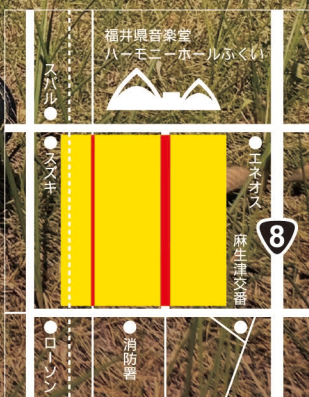

15時から

キッチンカー

8台のキッチンカーが
美味しいグルメや
映える飲み物を販売。
ハラペコ集まれ!!!

15時から

麻生津プチフェス

紙飛行機飛ばしと
バルーンスティックづくり。
芝生の上で遊びまくれ!!!

観月の夕

令和5年

9月30日(土)

開場15時 開演17時

ハーモニーホールふくい

(雨天時は、ハーモニーホールふくい大ホールで行います。)

入場無料

ハーモニーホールふくい
オープンテイズ2023
越のルビーアーティスト
白根奈々&Pulse Du 音の月まつり
同日開催
小ホール14:00開演(要整理券)

17時から

メインステージ

麻生津地区民による音楽とパフォーマンスに、
麻生津地区初のメジャーリーガーの活躍にあやかり、
野球観戦っぴいスバイスをちりばめ、
さらに地域の誇り、映画『おしよりん』もありません。ぜひ、見に来てね。

18時から

夢あかり

秋の夕暮れに灯る、
およそ400灯の行燈。
麻生津の子ども達の力作!!!
(雨天中止)

19時30分

打ち上げ花火

ハーモニーホールふくい南側の夜空にて、
目の前で打ち上げられる大迫力の花火。
観月の夕のフィナーレを飾ります。

主催 ■ 麻生津地区自治会連合会
観月の夕実行委員会

みんながつながる
麻生津の未来

共催 ■ (公財)福井県文化振興事業団
福井市福井鉄道福武線サポート団体協議会

問い合わせ ■ 麻生津公民館 0776-38-4383

福井鉄道福武線

で来場した方(先着50名様に
会場内のキッチンカーで使える買利物券

200円

分を差し上げます。
(15時からハーモニーホール駅で配布)

18時30分～21時まで、人・自動車
ともに通行止めになります。(予定)

18時30分～21時まで、人・自動車
ともに立ち入り禁止。(予定)

ハーモニーホールふくい オープンデイズ 2023

Harmony Hall Fukui
Open Days 2023

9/20(水)～24(日)・9/30(土) [参加無料]

9/30(土) ホール芝生広場にて「観月の夕」開催 (麻生津地区自治会連合会主催/雨天の場合は大ホール)

ホール演奏体験

大ホール 9/20(水)・21(木)

14:00～19:30

小ホール 9/20(水)・21(木)・22(金)

11:00～19:30

オルガン探検 & 楽器体験

要申込

大ホールエリア

9/20(水)～22(金) 10:00～12:00

10:00～パイプオルガン演奏

10:20～パイプオルガン見学・楽器体験(12:00終了)

アートツアー

要申込

館内および敷地内(小ホールを除く)

9/23(土・祝)

①10:00スタート

②11:30スタート

オータムフェスティバル

大ホール 9/23(土・祝)

13:00～17:00

9/24(日)

10:00～14:30

野の花文化賞受賞者の活動紹介もあります

楽器体験 & ミニコンサート

9/23(土・祝) 13:00～17:00 9/24(日) 10:00～16:00

練習室1 マリンバ 練習室2・3 ハーブ 楽屋6・7 箏

マリンバ、ハーブ、箏に触れる体験。体験講師のミニコンサートもあります!

当日
参加OK

野の花文化賞受賞者の活動紹介

ホワイエでのパネル展示

ステージでの活動発表

9/23(土・祝) 13:00～17:00

9/24(日) 11:30～12:15

9/24(日) 10:00～16:00

第25回「野の花文化賞」を受賞された方々の活動紹介

「観月の夕」共催コンサート

越のルビーアーティスト

白根奈々 & Pulse Du 音の月まつり

小ホール 9/30(土) 14:00開演(休憩なし60分)

出演/白根奈々(ソプラノ)

Pulse Du (打楽器・マリンバ)

要整理券 チケットセンターにて配布

0歳から
入場可

主催: (公財)福井県文化振興事業団 TEL.0776-38-8280

協賛: (株)アイビックス、(株)新内

後援: 福井県、福井県教育委員会、福井新聞社、FBC、福井テレビ、FM福井

ハーモニーホールふくい
https://www.hhf.jp/