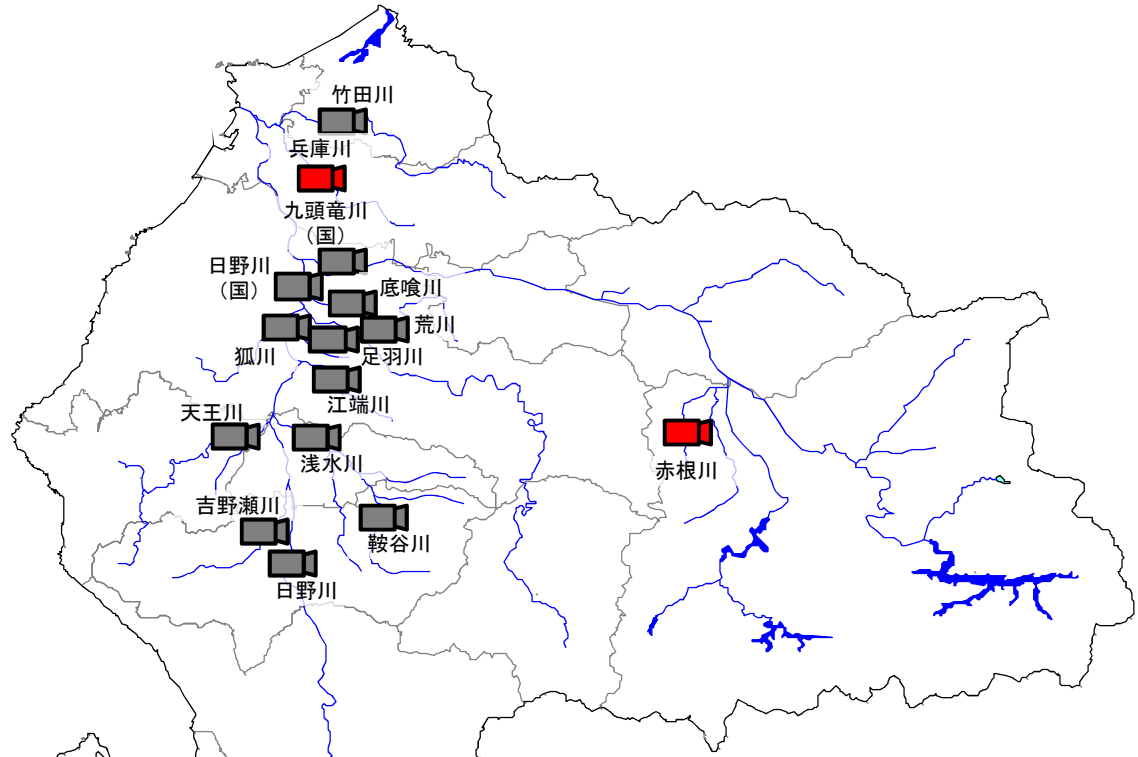

河川監視カメラの配置

河川監視カメラ画像(例)

-  河川監視カメラ(既設)
-  河川監視カメラ(増設)

河川監視カメラ画像(夜間例)