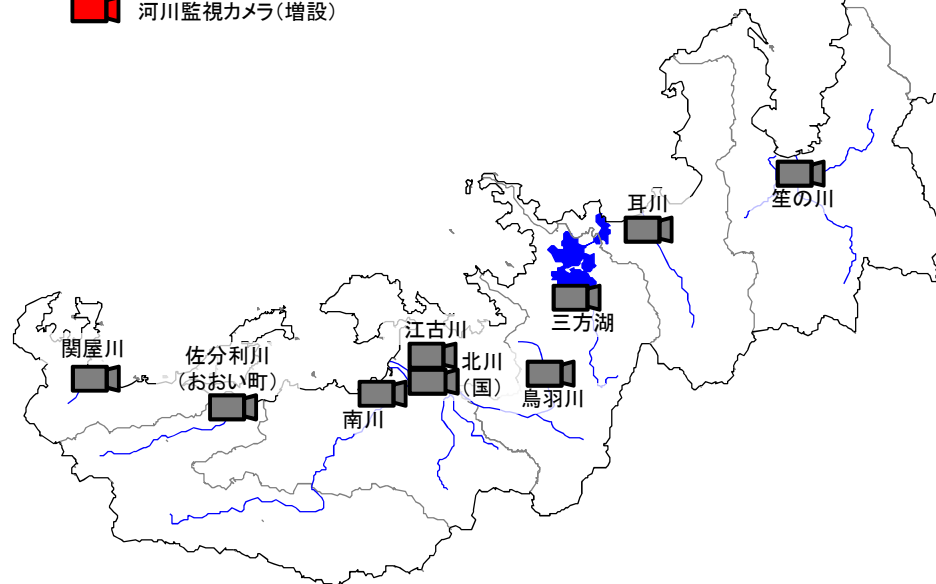

河川監視カメラの配置

河川監視カメラ画像(例)

-  河川監視カメラ(既設)
-  河川監視カメラ(増設)

河川監視カメラ画像(夜間例)