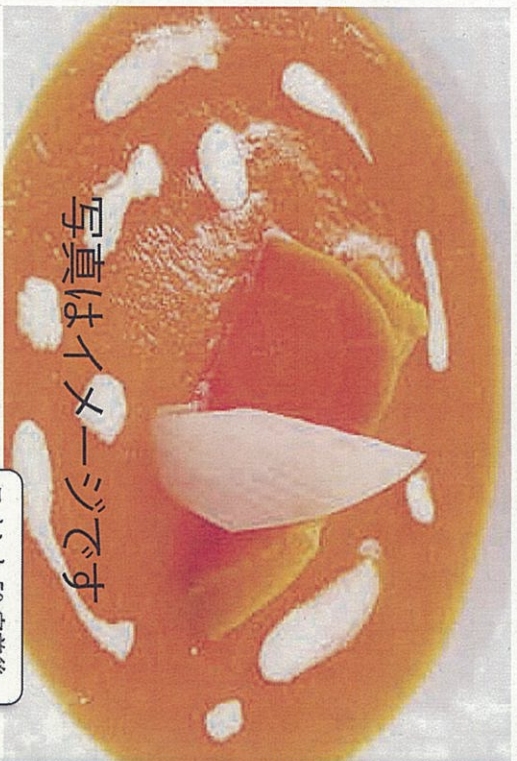

ポスター：B2 (515×728) 200枚 作成

※各店 冊子20部、ポスター1枚をお渡ししますので、お店でご活用ください。

※Tシャツ、フリース、フリースパー等無料の各種宣伝媒体でのPRもお願いする予定です。

●参加費：メニュー掲載1万円、協賛 3千円(1口)

●参加特典：にんじん約5kg 提供 (規格外品になります)

にんじん情報の提供、産地見学への参加

プロジェクト 2

●日時：平成24年11月 (詳細は未定)

●会場：きさらの丘、喜ね舎

●内容：にんじん詰め放題、野菜ソムリエおすすめにんじん料理の試食
各店舗のにんじんメニューや商品の販売 など

野菜ソムリエコミュニケーション福井 (にんじん応援プロジェクト)・JA花咲ふくい

写真はイメージです

キヤロットスープ

コメント 100 字前後

コメント 50 字前後

野菜ソムリエ
00000さん