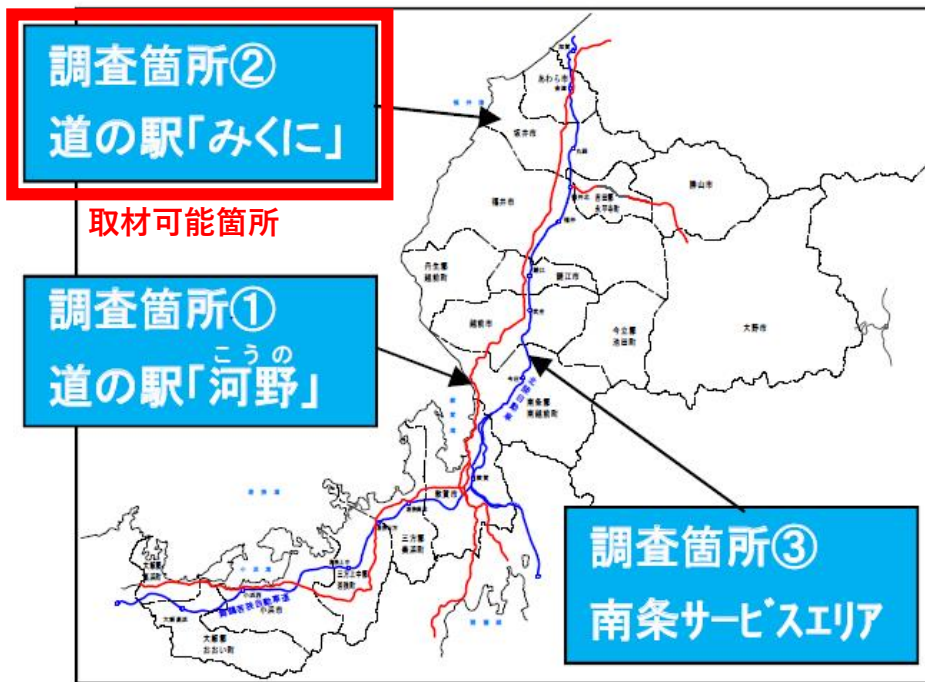

活動箇所の位置・昨年度の活動状況

調査状況写真(道の駅「河野」)

調査状況写真(道の駅「河野」)

啓発状況写真(南条サービスエリア)

啓発状況写真(道の駅「みくに」)

※道の駅「みくに」のみ取材可能です