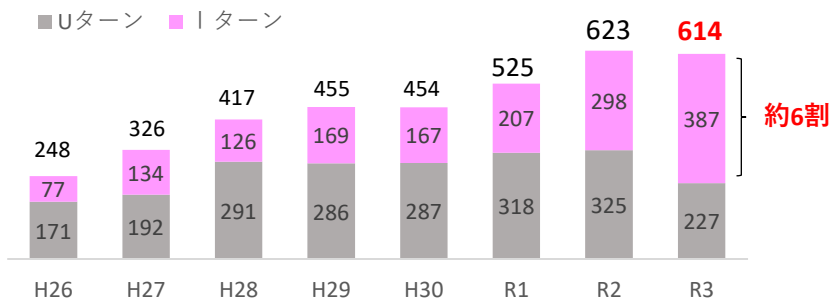

## 2年連続「新ふくい人」1,000人突破！

○令和3年度は**1,018人**となり**過去最高を更新**！

## 都市圏からの移住者が増加！

○関東からの移住者が最も多く、三大都市圏（関東・関西・中京）の移住者は約**2.7倍**に増加

【新ふくい人の推移】

【新ふくい人（移住前地域別）】

## Iターン世帯が増加！

○令和3年度は614世帯が移住。うち約**6割**がIターン

【新ふくい人（世帯別）】

(世帯数)