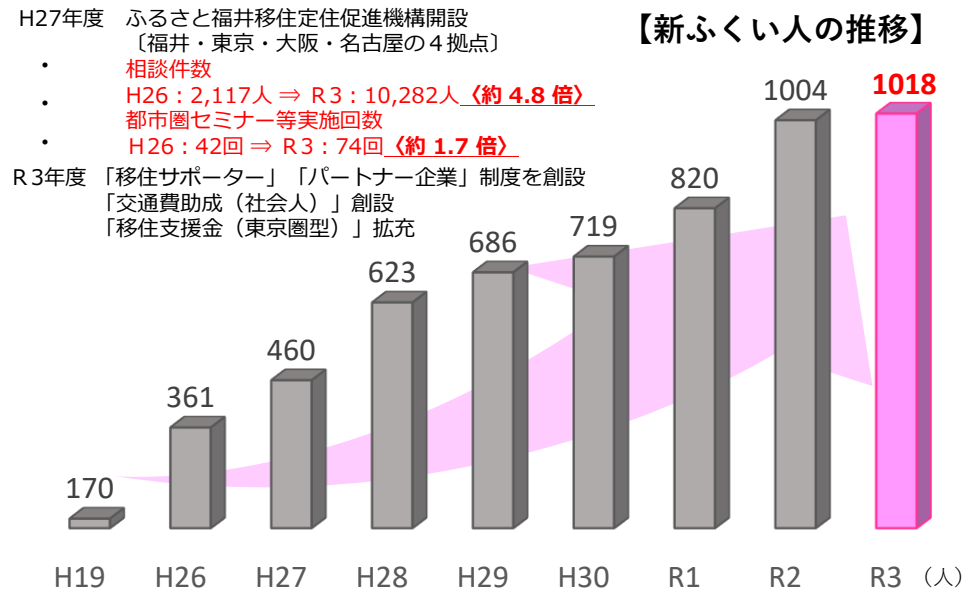

福井県を移住先に選ぶ人が増えています！

2年連続「新ふくい人」1,000人突破！

○令和3年度は**1,018人**となり**過去最高を更新**！

都市圏からの移住者が増加！

○関東からの移住者が最も多く、三大都市圏（関東・関西・中京）の移住者は約**2.7倍**に増加

【新ふくい人の推移】