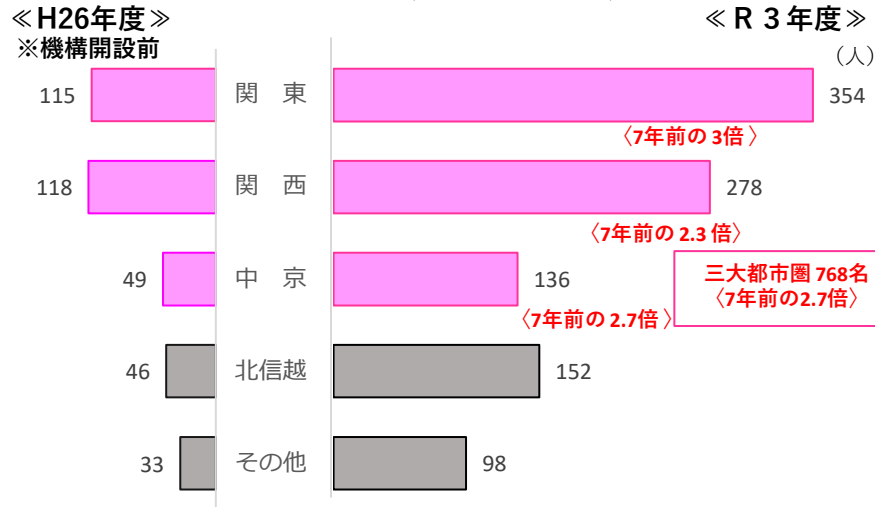

【新ふくい人（移住前地域別）】