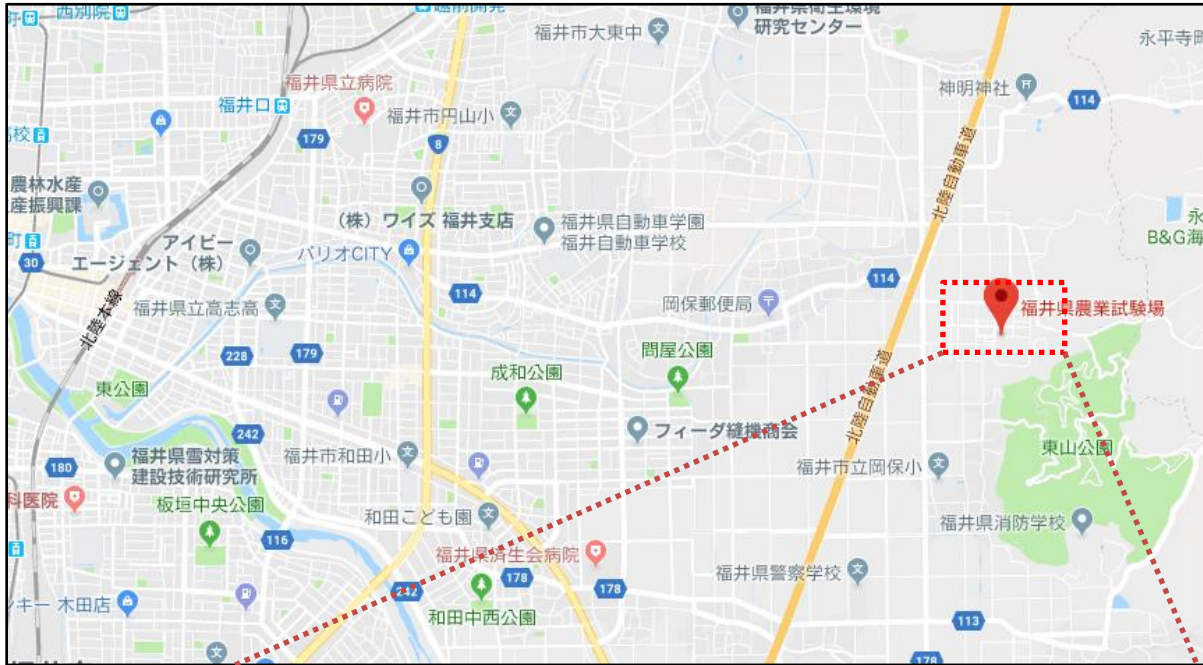

平成30年7月25日（水曜日）

肥料散布機を搭載した乗用型除草機（試作機）の試験走行

会場位置図

実施場所 福井県農業試験場（福井市寮町辺操52-21）