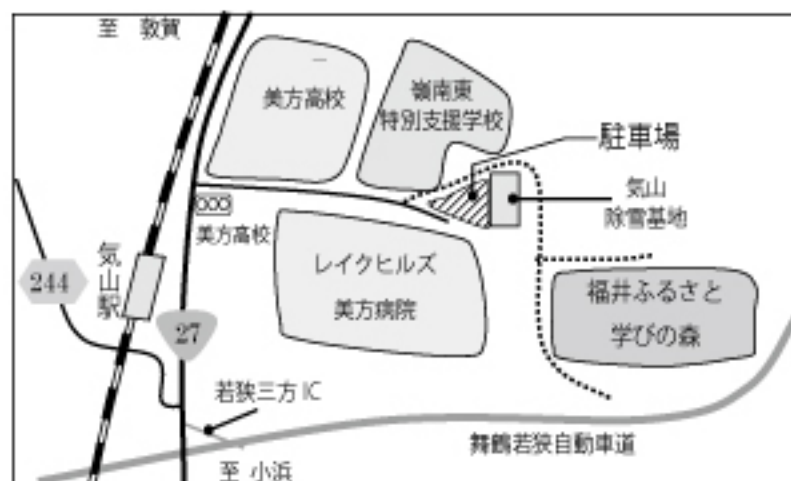

虫と森の不思議な関係

[日時]：平成27年8月9日（日）10：00～15：00（受付9：30より）

[内容]：実際に里山で森や虫などの生き物を

観察やゲームをしながら、森と虫との関わりを、体験的に学びます。

[対象・定員]：小学生以上（小学生は、保護者の方同伴。）・30名（先着順）

[参加費]：50円（保険料として）

[持ち物・服装]：水筒・汗拭きタオル・軍手・長袖・長ズボン・運動靴・帽子
雨具（カッパ）・その他各自で必要と思うもの（常備薬・虫除けなど）

[その他]：雨天の場合はやむを得ず中止する場合があります。

中止する場合は、当日にお申し込みいただいた電話に連絡いたします。

[会場]：福井ふるさと学びの森（若狭町気山、美方高校近く）

（駐車場は気山除雪基地駐車場をご利用ください。）

昼食は参加者にも手伝ってもらいながら、若狭の鮎を使った野外料理とそうめんを予定しています。

[申し込み・問合せ先]

FAXまたはメールにて
申し込みください。

(申込期限：8月7日（金）)

「福井県里山里海湖研究所」

〒919-1331
若狭町鳥浜 122-31-1
TEL：0770-45-3580
FAX：0770-45-3680
E-Mail：satoyama@pref.fukui.lg.jp

氏名（ふりがな）	( )	年齢	才
	( )	年齢	才
	( )	年齢	才
	( )	年齢	才
住所	〒		
電話番号			
連絡事項 (アレルギーなど)