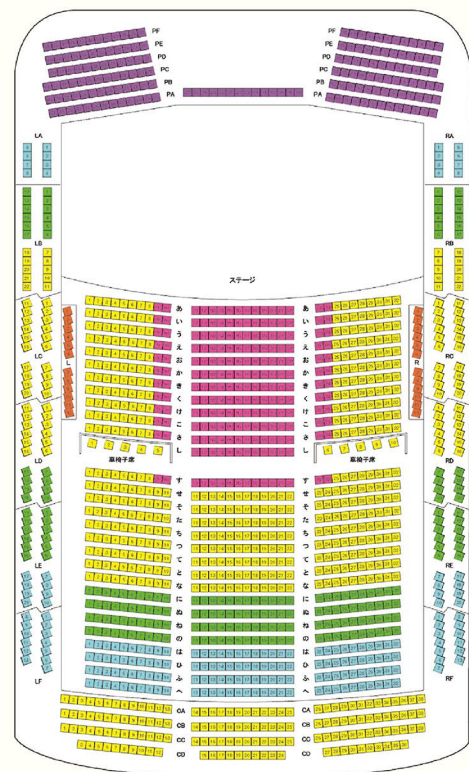

アンドリス・ネルソンス (指揮) Andris Nelsons, Conductor

アンドリス・ネルソンスはボストン交響楽団の音楽監督、ライブツピ・ゲヴァントハウス管弦楽団のカベルマイスターとして、両楽団間の先駆的な連携のリーダーシップを発揮し、今日の国際的な音楽舞台で最も著名で革新的な指揮者として位置付けられている。ボストン響とは、ショスタコーヴィチ交響曲全曲と『ムツェンスク郡のマクベス夫人』の録音プロジェクトを行い、4つのグラミー賞を獲得している。

ラトヴィア国立オペラ管弦楽団のトランペット奏者としてキャリアをスタート。その一方で指揮も学びはじめ、2003～07年までラトヴィア国立オペラの音楽監督を務める。これまでにベルリン・フィル、ロイヤル・コンセルトヘボウ管なども共演、ロイヤル・オペラ・ハウス、パイロイト音楽祭などに定期的に出演。ウィーン・フィルとはベートーヴェンの交響曲全曲録音を行ったほか、20年1月にはニューイヤー・コンサートを、22年にはシェーンブルン宮殿でのサマーナイト・コンサートを指揮した。

ウィーン・フィルハーモニー管弦楽団 Wiener Philharmoniker

ウィーン・フィルハーモニー管弦楽団ほど、西洋音楽の歴史と伝統に深く関わっているオーケストラはないだろう。

その魅力は、世代を超えて慎重に継承されてきた均質な音楽スタイルの意識的な維持、および独特な歴史と組織形態に基づいている。今日でも変わらぬ「ウィーン・フィルの理念」の支柱は、芸術的・組織的な意思決定の過程すべてをオーケストラのメンバー自身の手に乗せる民主的な組織であること、そしてウィーン国立歌劇場管弦楽団との密な共生である。

日本や日本の聴衆との関係は非常に密接で、パンデミックの起こった2020年さえ、大規模なセキュリティ対策とツアー期間中の検疫を実施した上で日本公演が行われた。パンデミックの発生以来、ウィーン・フィルは試験や研究を通して主導的な役割を果たし、最初のロックダウン後の20年6月には、世界に先駆けて生の聴衆のためのコンサートを行った。

同楽団は、音楽の人道的なメッセージを聴衆の日常生活や意識の中に伝えることを使命としている。

チケット料金 ※各種割引なし

ボックス席 ¥47,000	SS席 ¥45,000	S席・車いす席 ¥42,000
A席 ¥37,000	B席 ¥32,000	バックシート ¥27,000

ユース席 (要申込) 世界一流の演奏を若い世代にもお楽しみいただけるよう、ユース席を設けました。

- ■対象：中学1年生～高校3年生
  公演当日、ご本人確認書類(学生証・公的証明書)をご提示いただきます。
- ■料金：10,000円 [50席限定：お一人様1枚のみ・座席選択不可]
  エリア(予定)：2階CA～CD列 右側ブロック
- ■申込受付：6/14(金)10:00～6/23(日)23:59【WEBのみ】
  申込多数の場合、厳正なる抽選を行い、当選・落選に関わらず、お申し込みいただいた皆様に抽選結果をメールにてご連絡します。

発売日(WEB・電話) ※窓口販売、会員先行発売なし

7/6(土) 10:00～ お一人様2枚まで 座席選択可

WEB予約

※事前に無料利用登録、ログインが必要です。ご登録、ご予約はこちら(引取方法：コンビニのみ)

電話予約

ハーモニーホールふくいチケットセンター
(10:00～17:00・休館日を除く)
Tel.0776-38-8282