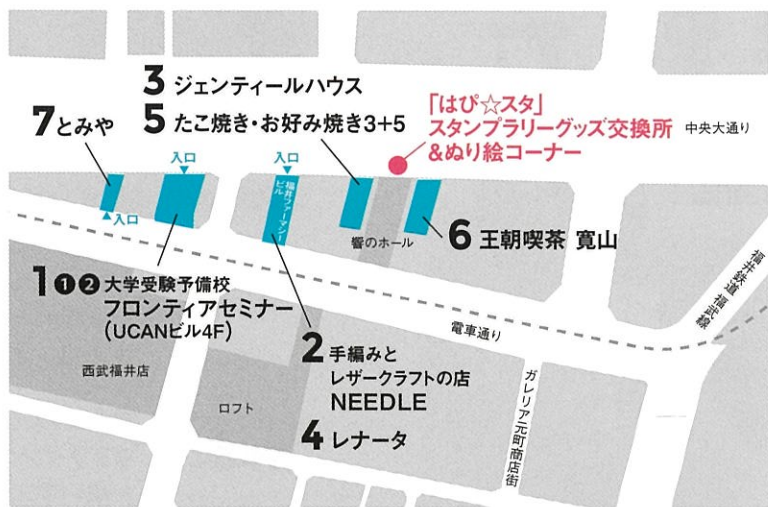

4 レナータ

ボクシング&ダイエット体験
・1部/13時~ ・2部/15時~

2 手編みとレザークラフトの店 NEEDLE 13時~16時

手芸体験 ①手編みコース/
ハンギングベース作り

②レザークラフトコース/
プレスレット作り(マジック編み)

3 ジェンティールハウス

エッチング体験 体験500円
11時~16時

5 たこ焼き・お好み焼き3+5

アイスクリーム&かき氷
盛り放題

6 王朝喫茶 寛山

ご飲食された方に粗品進呈
※なくなり次第終了。

7 とみや

おろしそば
通常700円→500円でご提供。

まちなか運動会

エキマエまるごと運動会!

「はび☆スタ」
スタンブラーグッズ交換所 中央大通り
&ぬり絵コーナー

FOOT PLEASURE POINT
ENDURANCE RACE
足ツボ耐久レース

OTAMAGO RELAY
おたまごリレー

当日は
すまいるバス無料!!
パーク&バスライド用の駐車場も設置!!

Welcome 国体・障スポ!
開催1年前イベント

まちなか運動会

9/10日
10:00~16:00

- 会場
- 電車通り
 - ハピテラス
 - ギャラリー元町
 - 新栄商店街
 - 西武福井店
 - 中央大通り
 - アップルロード