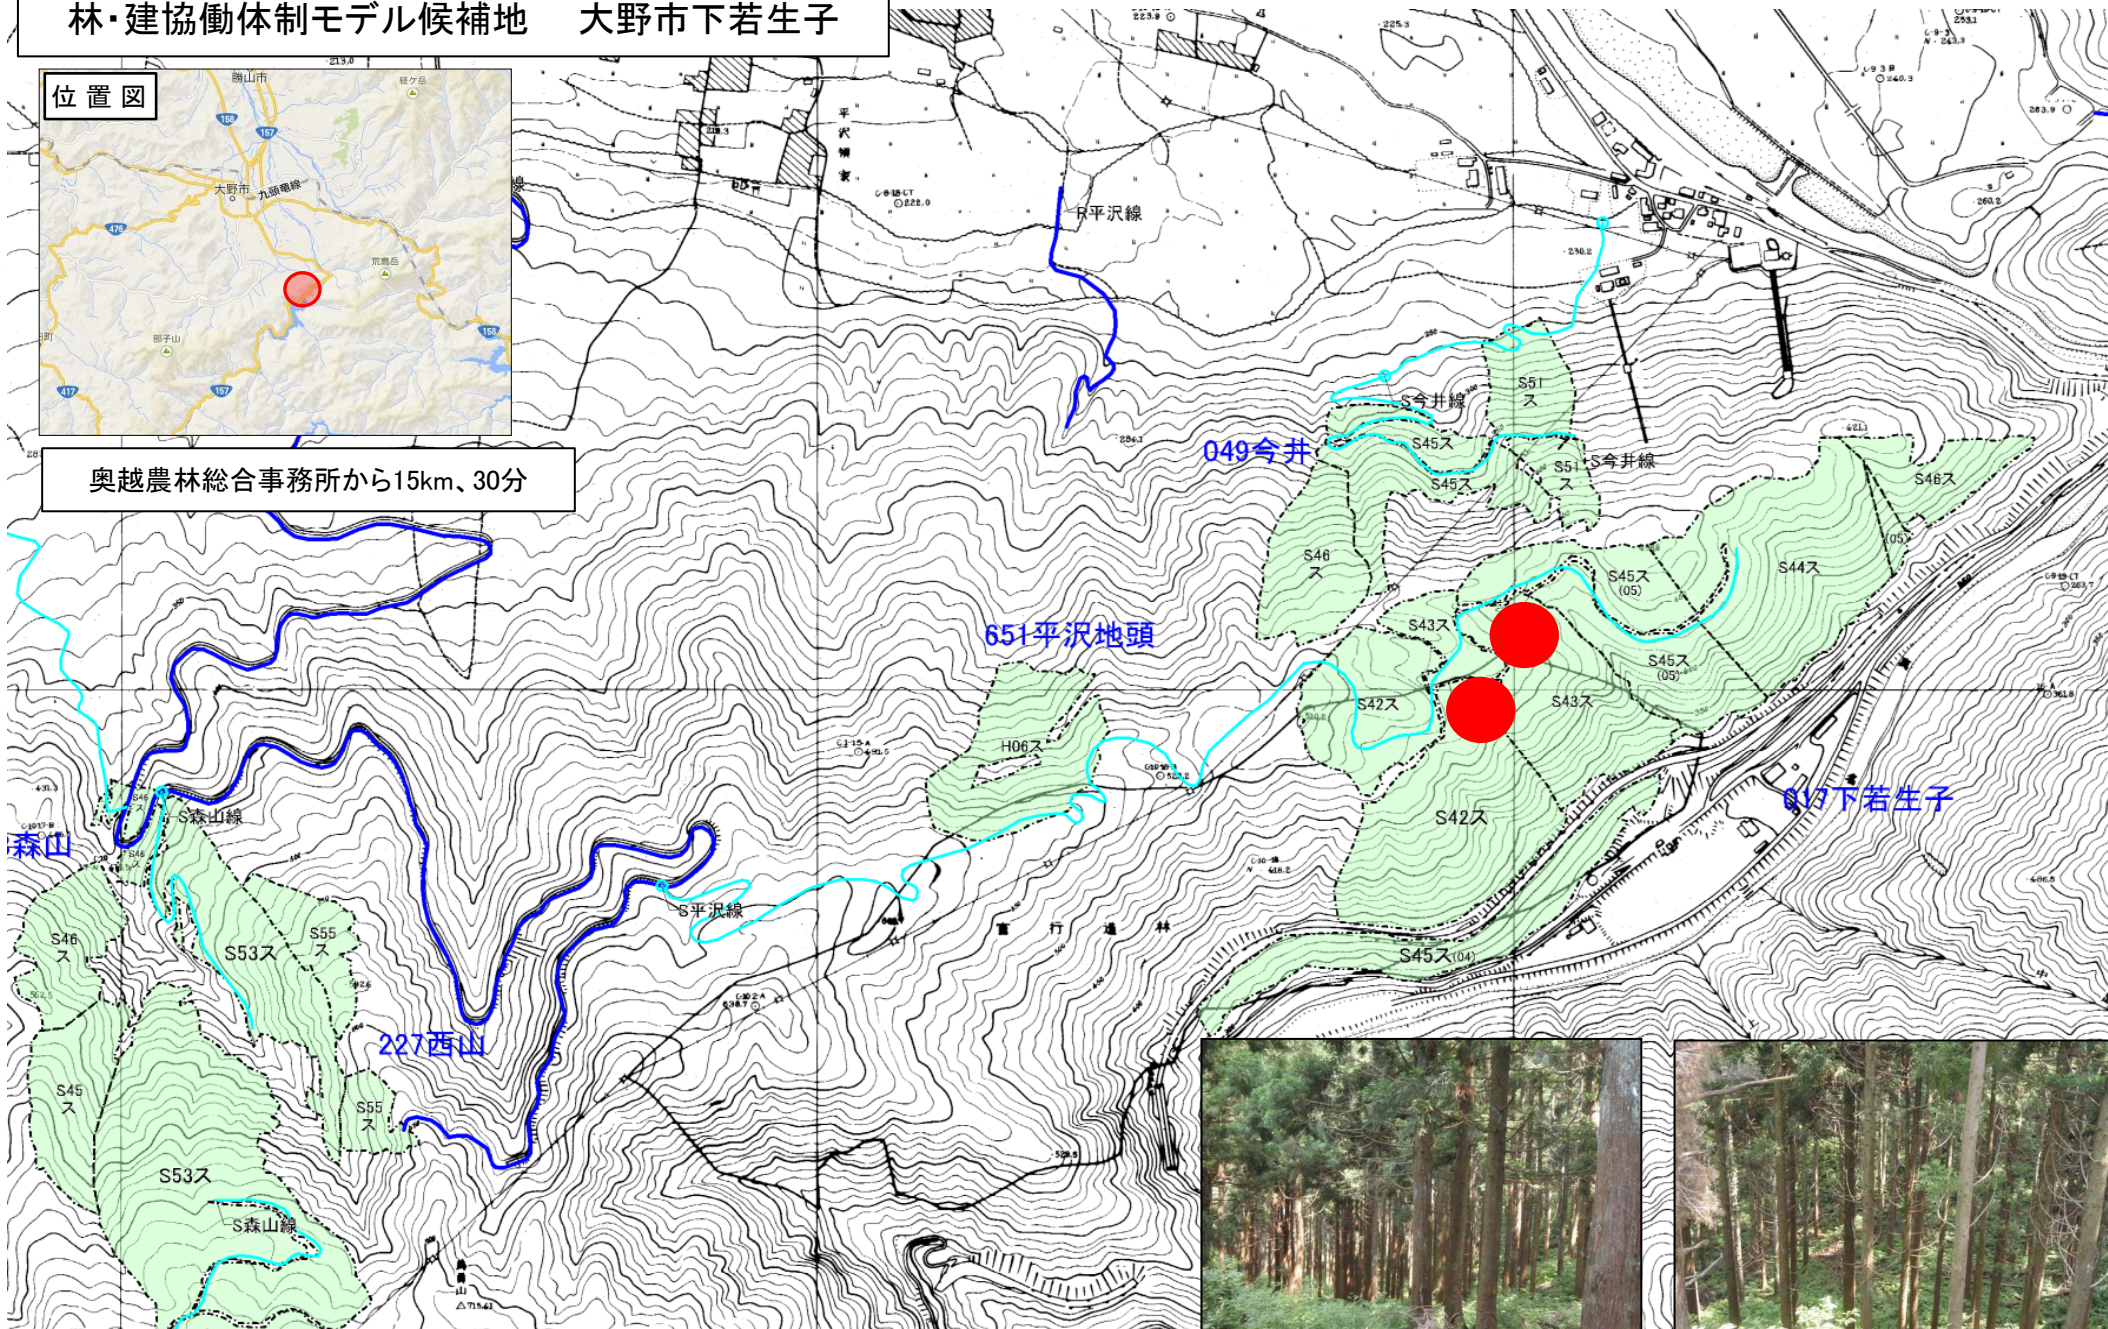

林・建協働体制モデル候補地 大野市下若生子

位置図

奥越農林総合事務所から15km、30分

赤丸：研修実施可能場所（道際で、アクセスも良く、研修現場に適している。）