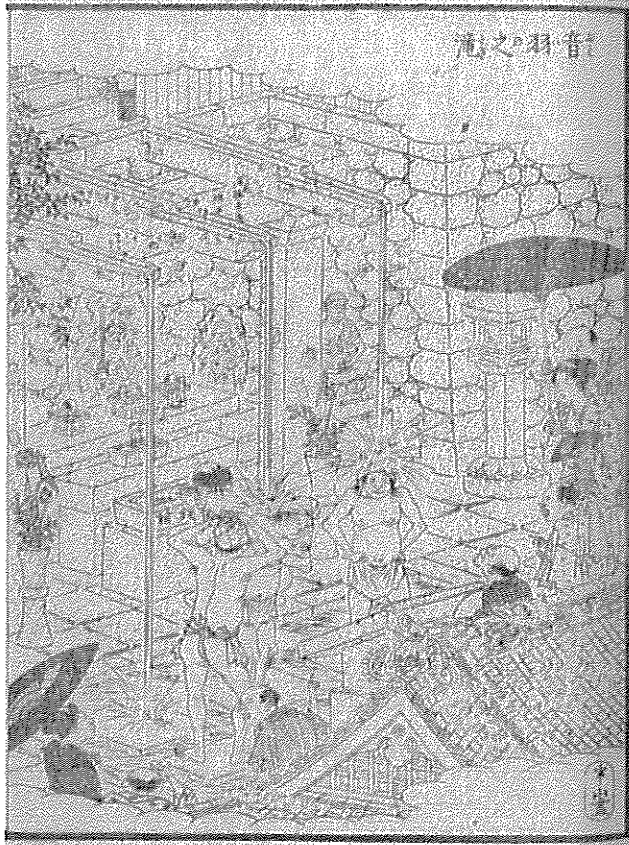

(別紙)

清水寺 音羽之滝

南禅寺 大燈炉