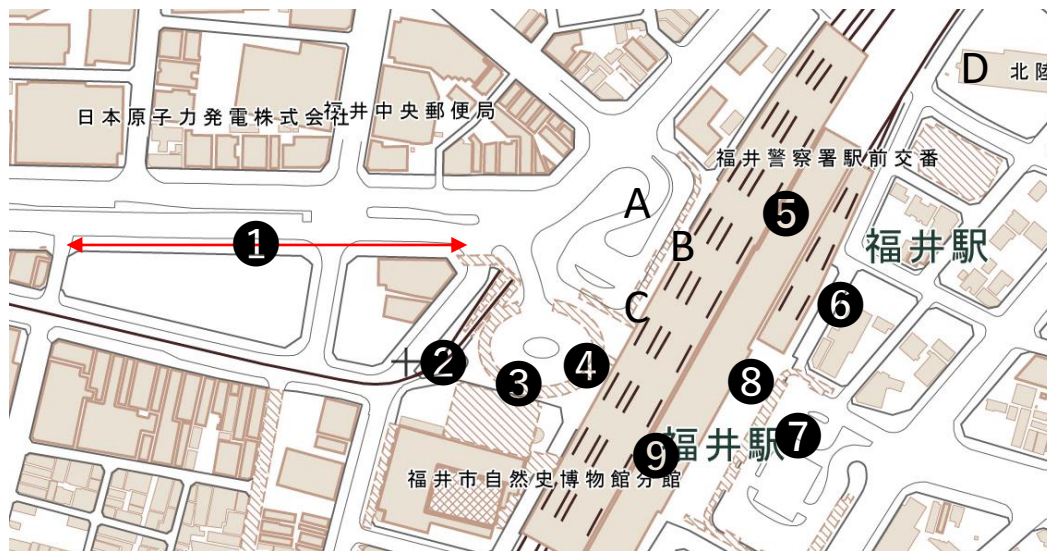

④ 恐竜コンシェルジュ

(イメージ)

⑤ プレシオサウルスたちの海の世界

(イメージ)

A 恐竜ロボット 「フクイラプトル/フクイサウルス/フクイティタン」

B 駅舎恐竜壁画

C 恐竜トリックアート

D フクイウェルカムウォール

⑨ 福井市観光交流センター

⑧ 恐竜プレイグラウンド

(イメージ)

⑥ プテラノドンたちの空の世界

(イメージ)

⑦ 東口ダイナソースクエア

(イメージ)

①～⑨ 今回整備完了分
A～D 整備済み