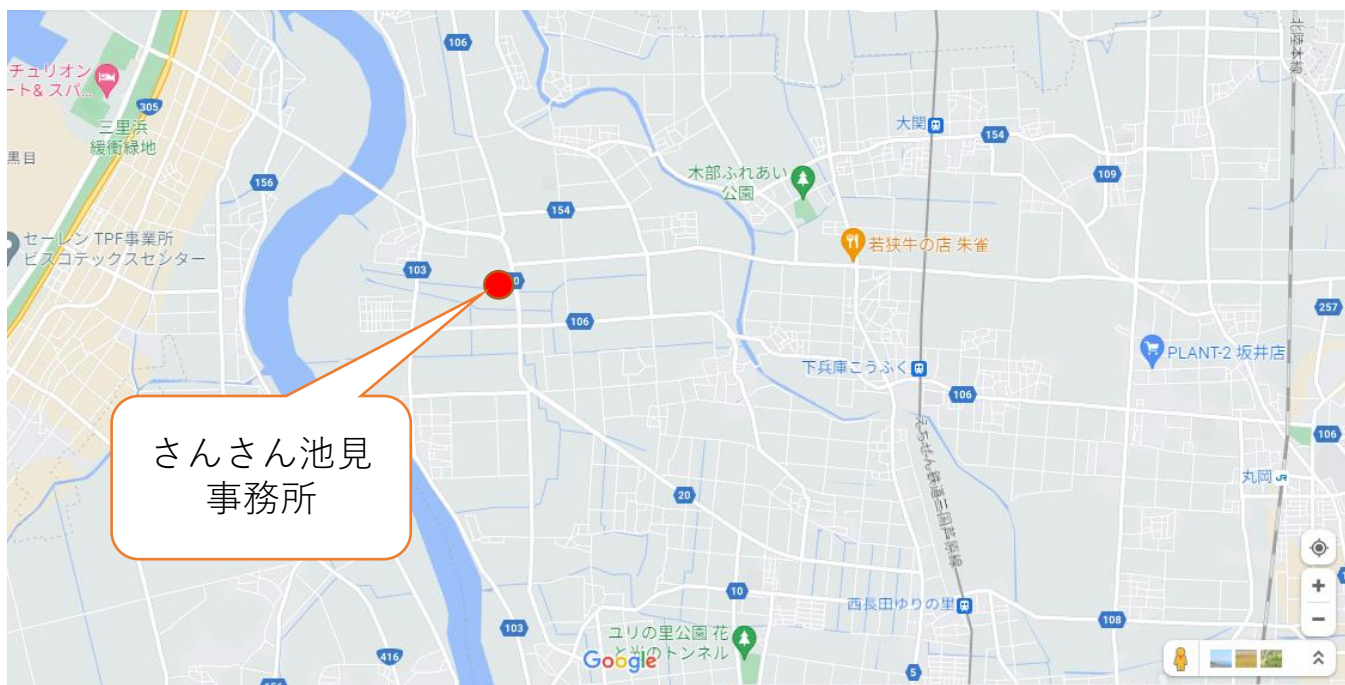

# カニ殻を使ったいちほまれ田植え圃場 位置図 (坂井市三国町池見)

カニ殻を使った  
いちほまれ  
田植え圃場

駐車スペース

さんさん池見  
事務所