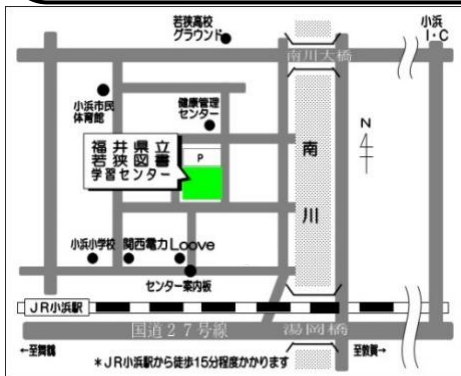

サイズ
たて5cm
横5cm
高さ5cm

【問合せ・申込み】 ※締切日9月21日(土)17:00

若狭図書学習センター(小浜市南川町6-11)

TEL 0770-52-2705 Mail: w-tosho@pref.fukui.lg.jp

◎申込み時には、参加されるお子様と保護者の名前・電話番号お住まいの市町等をお知らせください。

◎申込み等で取得した個人情報は、本イベントにお申込みの方への連絡にのみ使用します。