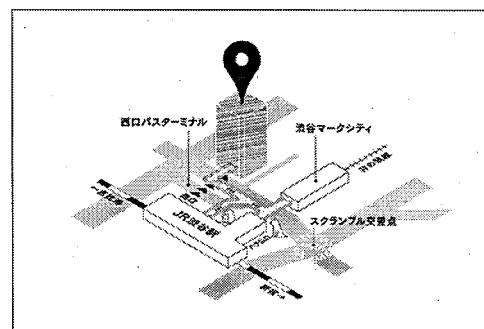

*個別取材を希望の方は、下記PR事務局まで事前にお問い合わせください

*お申し込み回は先着順にて受付させていただきます。定員に達した後にお申込みいただいた場合は個別でご連絡いたします

【アクセス】

〒150-0043 東京都渋谷区道玄坂 1-2-3（渋谷フクラス内）
東急プラザ渋谷 6階 もしも食堂

電車：

JR 各線 渋谷駅西口連絡通路「渋谷フクラス歩行者デッキ」直結
東急東横線、田園都市線、京王井の頭線、東京メトロ 半蔵門線、銀座線、
副都心線「渋谷」駅より徒歩約3分