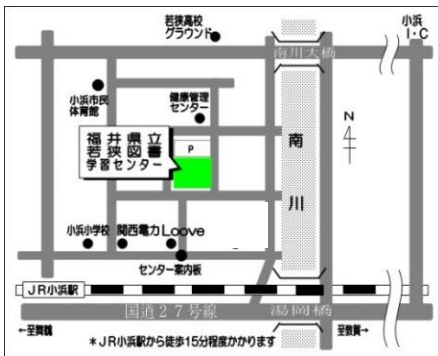

ガラスに色々なガラスピースをはりつけてオリジナルのキャンドルホルダーを作りますか。丸いキャンドル付きです。キャンドル以外にも小物入れにしてもかわいいです。

☆材料費 1作品・800円(税込み価格)

☆子ども1人につき1作品まで

☆要事前申込 (電話・FAX・窓口)

☆定員 親子 20組 (40名程度)

☆講師 ガラス工房 KEiS 庵 竹田恵子 さん

【高さ】9cm

【口】直径8cmの円形

【底】一辺6cmの正方形

※ 写真のガラスとは、若干形状が異なります。

対象 幼児・児童とその保護者

定員 ①②ともに親子20組(40名程度)

参加費 ①無料

②材料費 1作品・800円(税込み価格)

(※子ども1人につき1作品)

申込み ①②要申込(電話・FAX・窓口)